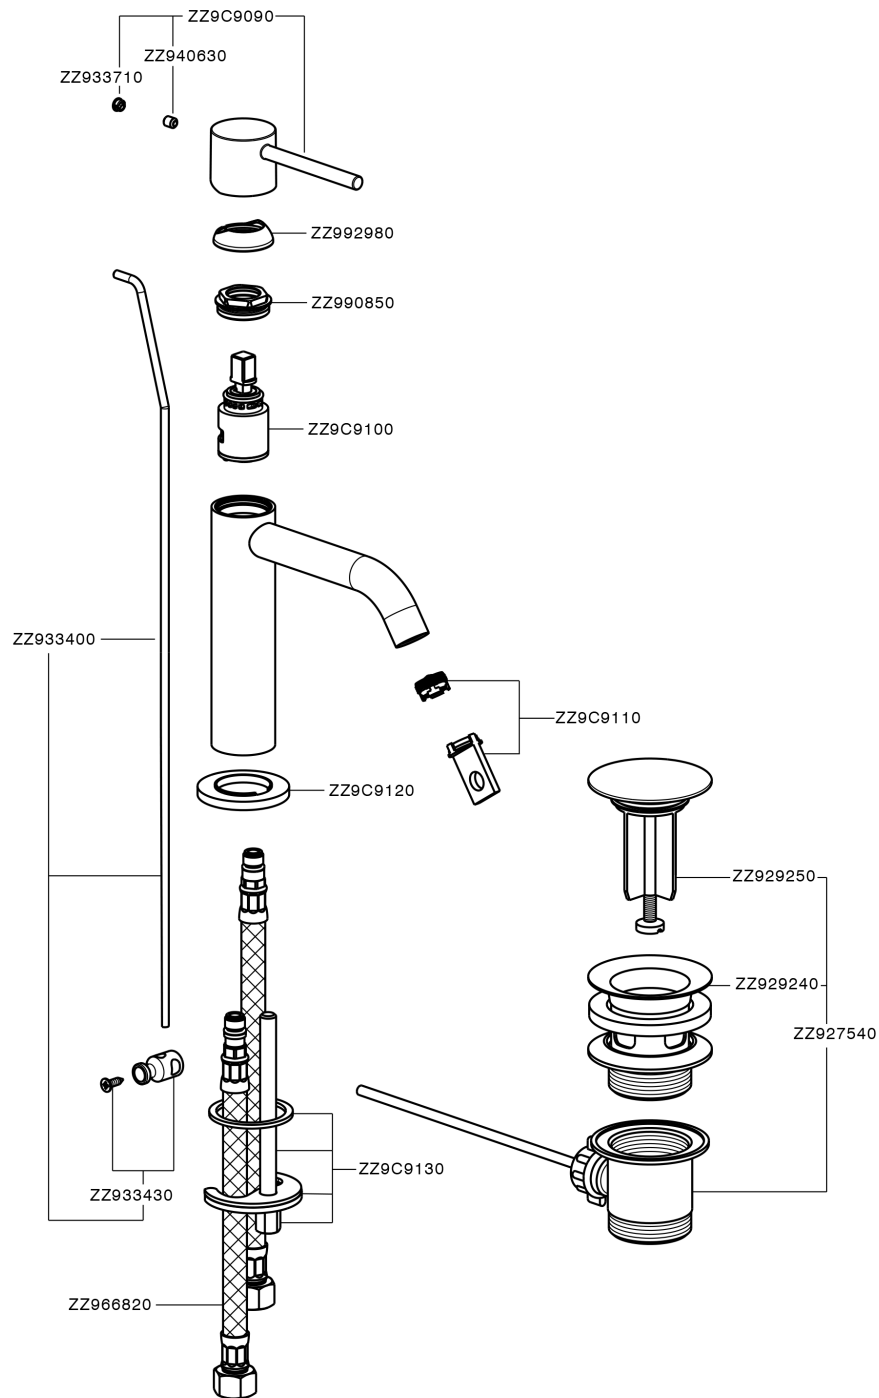

Miscelatore monocomando lavabo large M32_MT000494

MT000494

<http://www.huberitalia.com/miscelatore-monocomando-lavabo-large-m32-mt000494>

2025-04-04