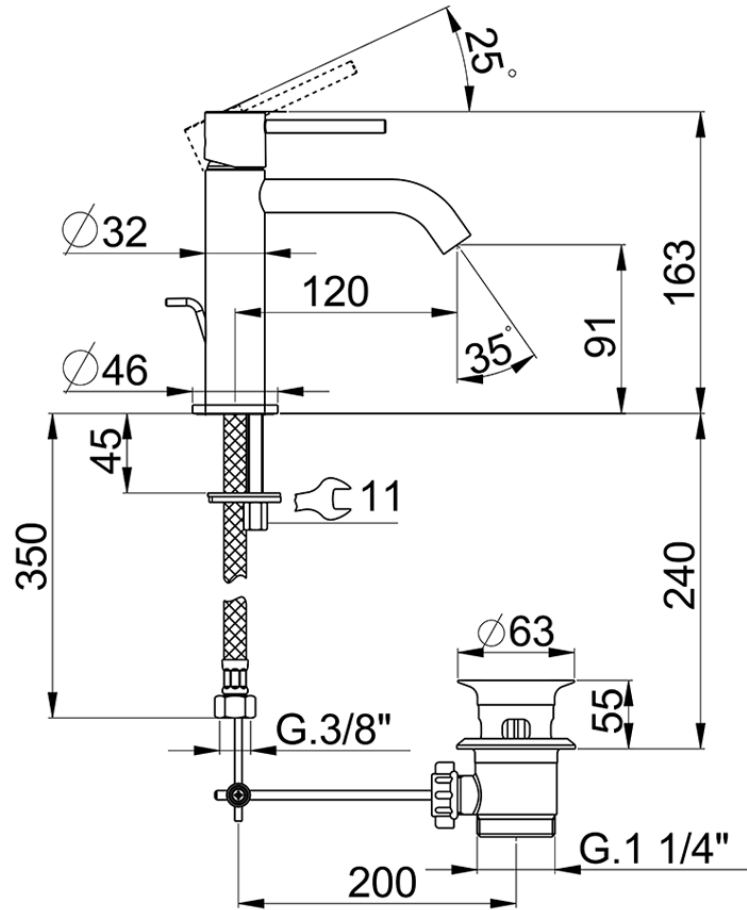

Miscelatore monocomando lavabo large M32_MT000494

MT000494

<http://www.huberitalia.com/miscelatore-monocomando-lavabo-large-m32-mt000494>

2025-04-04