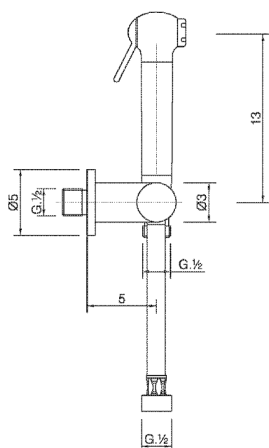

Set doccetta igienica completo IDROSCOPINI_SF007900

MODELLO **SF007900**

Set doccetta igienica completo, supporto murale con rubinetto da 1/2", doccetta igienica, flex Ottone 120 cm

FINITURE DISPONIBILI

CARATTERISTICHE

Doccetta igienica

Doccetta Igienica

Doccetta igienica multiforo, per la cura dell'igiene personale.

2025-02-05