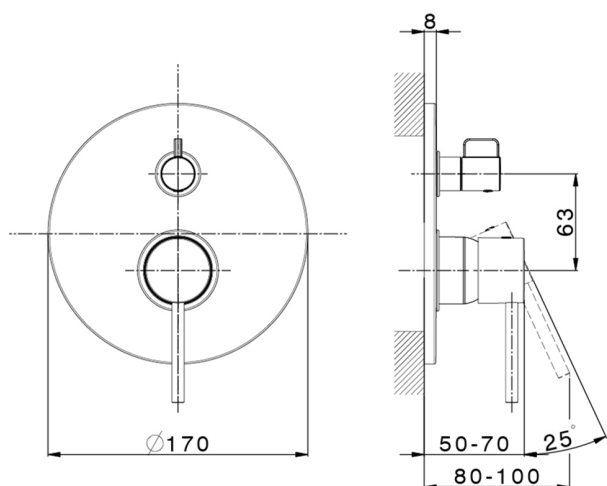

Parte esterna monocomando incasso 2 uscite TRATTO EVO_TV002300

MODELLO **TV002300**

Parte esterna monocomando incasso 2 uscite,deviatore rotativo 2 uscite,senza parte incasso,per art.Easy-Box ZB000230

FINITURE DISPONIBILI

CARATTERISTICHE

Installazione **Incasso**

Parti Incasso necessarie **ZB000230**

Parte esterna monocomando incasso 2 uscite TRATTO EVO_TV002300

TV002300

<http://www.huberitalia.com/parte-esterna-monocomando-incasso-2-uscite-tratto-evo-tv002300>

Parte incasso monocomando vasca-doccia Easy-Box INCASSO_ZB000230

MODELLO **ZB000230**

Parte incasso monocomando vasca-doccia Easy-Box,deviatore rotativo 2 uscite,senza parte esterna,con scatola di protezione

FINITURE DISPONIBILI

04 04 Senza Finitura

CARATTERISTICHE

Installazione	Incasso
Ricambio Cartuccia	ZZ92909000
Cartuccia Monocomando 35 mm	
Incasso	1

Piastra/Plate/Plaque/Platte/Placa

2-3mm: XX 65-85

10mm: XX 60-80