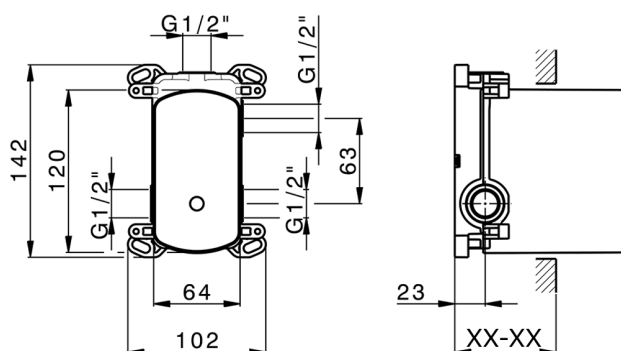

CARATTERISTICHE

Installazione **Incasso**

Parti Incasso necessarie **ZB000230**

Parte esterna monocomando incasso 2 uscite TRATTO EVO_TV002300

TV002300

<http://www.huberitalia.com/parte-esterna-monocomando-incasso-2-uscite-tratto-evo-tv002300>

Parte incasso monocomando vasca-doccia Easy-Box INCASSO_ZB000230

MODELLO **ZB000230**

Parte incasso monocomando vasca-doccia Easy-Box,deviatore rotativo 2 uscite,senza parte esterna,con scatola di protezione

FINITURE DISPONIBILI

04 04 Senza Finitura

CARATTERISTICHE

Installazione	Incasso
Ricambio Cartuccia	ZZ92909000
Cartuccia Monocomando 35 mm	
Incasso	1

Piastra/Plate/Plaque/Platte/Placa

2-3mm: XX 65-85

10mm: XX 60-80