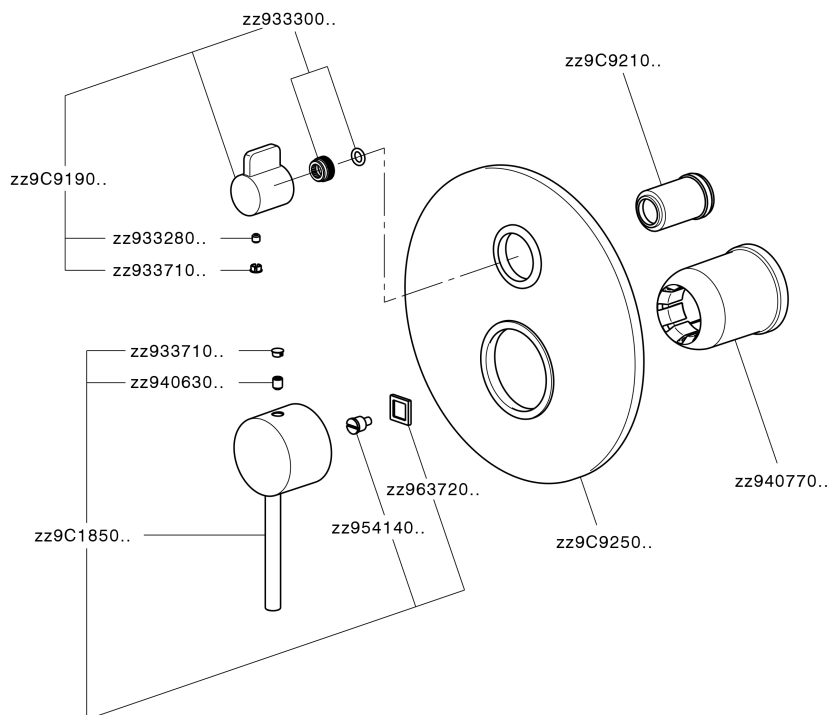

Parte esterna monocomando incasso 2 uscite TRATTO EVO_TV002300

MODELLO **TV002300**

Parte esterna monocomando incasso 2 uscite,deviatore rotativo 2 uscite,senza parte incasso,per art.Easy-Box ZB000230

FINITURE DISPONIBILI

CARATTERISTICHE

Installazione **Incasso**

Parti Incasso necessarie **ZB000230**

Parte esterna monocomando incasso 2 uscite TRATTO EVO_TV002300

TV002300

<http://www.huberitalia.com/parte-esterna-monocomando-incasso-2-uscite-tratto-evo-tv002300>

Parte incasso monocomando vasca-doccia Easy-Box INCASSO_ZB000230

MODELLO **ZB000230**

Parte incasso monocomando vasca-doccia Easy-Box,deviatore rotativo 2 uscite,senza parte esterna,con scatola di protezione

FINITURE DISPONIBILI

04 04 Senza Finitura

CARATTERISTICHE

Installazione	Incasso
Ricambio Cartuccia	ZZ92909000
Cartuccia Monocomando 35 mm	
Incasso	1

Piastra/Plate/Plaque/Platte/Placa

2-3mm: XX 65-85

10mm: XX 60-80