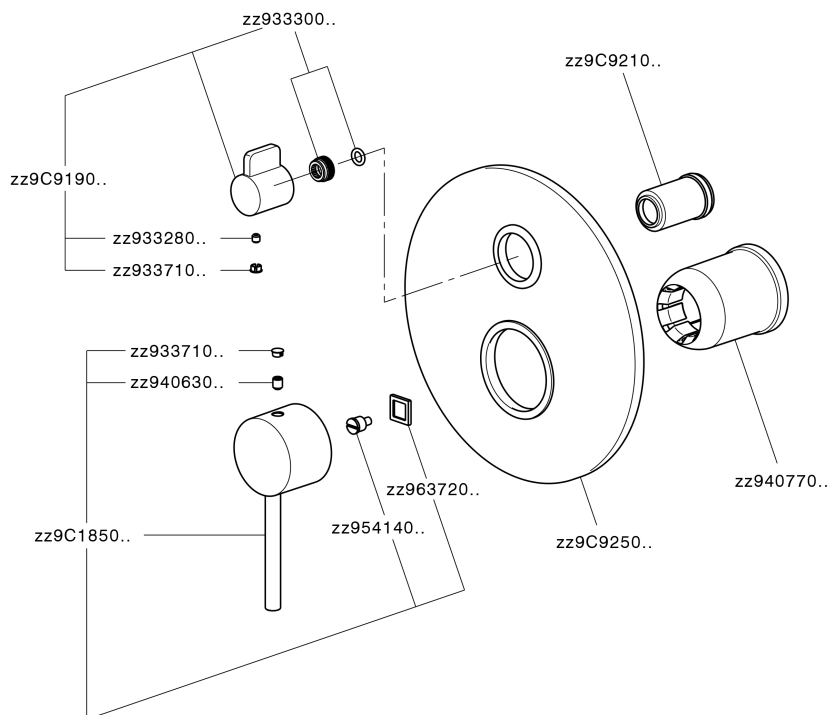

Parte esterna monocomando incasso 2 uscite TRATTO EVO_TV002300

TV002300

<http://www.huberitalia.com/parte-esterna-monocomando-incasso-2-uscite-tratto-evo-tv002300>

Parte incasso monocomando vasca-doccia Easy-Box INCASSO_ZB000230

ZB000230 <http://www.huberitalia.com/parte-incasso-monocomando-vasca-doccia-easy-box-incasso-zb000230>

2025-03-13