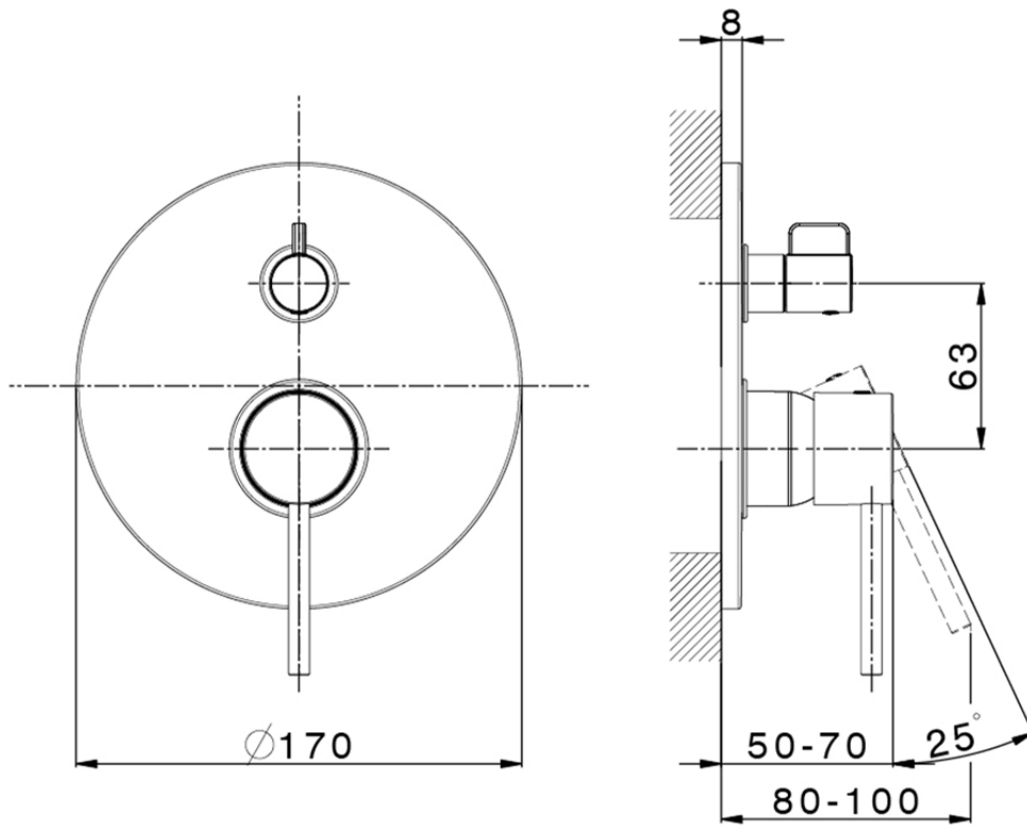

Parte esterna monocomando incasso 2 uscite TRATTO EVO_TV002300

TV002300

<http://www.huberitalia.com/parte-esterna-monocomando-incasso-2-uscite-tratto-evo-tv002300>

Piastra/Plate/Plaque/Platte/Placa

2-3mm: XX 65-85

10mm: XX 60-80