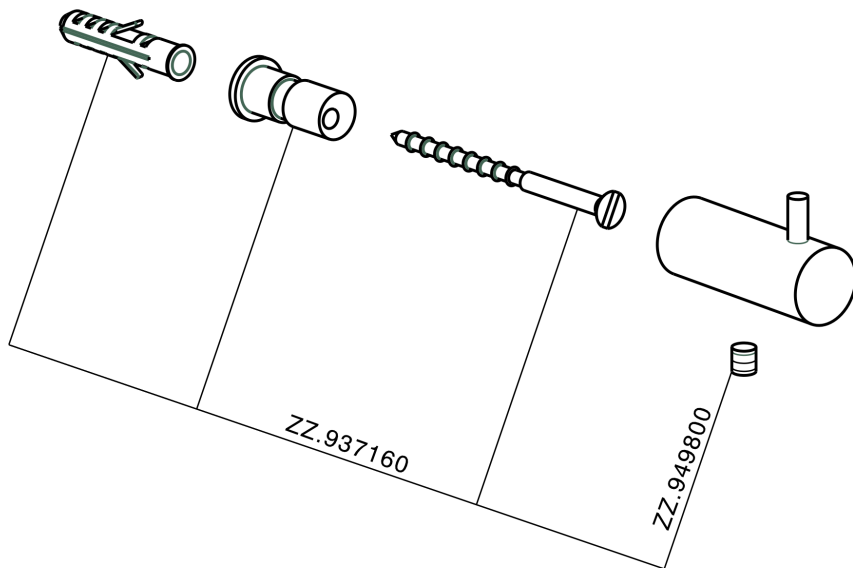

Appendino singolo ACCESSORI BAGNO_SI090710

MODELLO **SI090710**

Appendino singolo

FINITURE DISPONIBILI

-  **21** 21 Cromo
-  **2B** 2B Nichel Lucido
-  **2F** 2F Nichel Spazzolato
-  **2P** 2P Oro Rosa
-  **2Q** 2Q Black Titanium
-  **40** 40 Nero Opaco
-  **4Q** 4Q Bianco Opaco

CARATTERISTICHE

Appendino singolo ACCESSORI BAGNO_SI090710

SI090710

<http://www.huberitalia.com/appendino-singolo-accessori-bagno-si090710>

2025-04-05