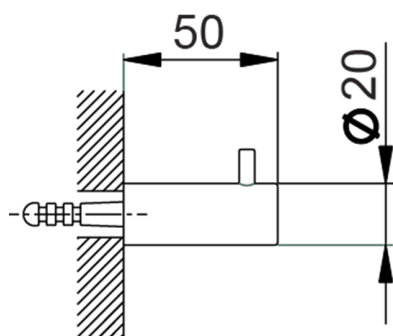

Appendino singolo ACCESSORI BAGNO_SI090710

MODELLO **SI090710**

Appendino singolo

FINITURE DISPONIBILI

-  **21** 21 Cromo
-  **2B** 2B Nichel Lucido
-  **2F** 2F Nichel Spazzolato
-  **2P** 2P Oro Rosa
-  **2Q** 2Q Black Titanium
-  **40** 40 Nero Opaco
-  **4Q** 4Q Bianco Opaco

CARATTERISTICHE

Appendino singolo ACCESSORI BAGNO_SI090710

SI090710

<http://www.huberitalia.com/appendino-singolo-accessori-bagno-si090710>

2025-04-05