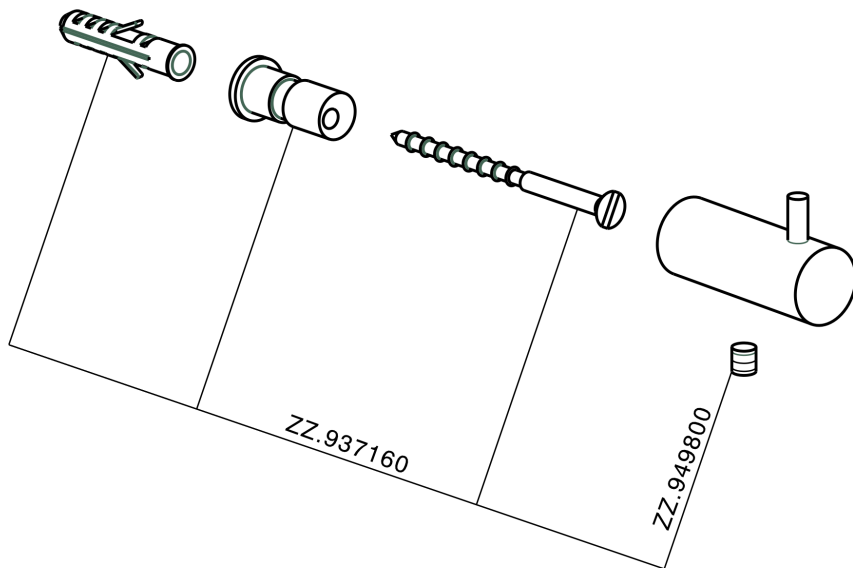

Appendino singolo ACCESSORI BAGNO_SI090710

MODELLO **SI090710**

Appendino singolo

FINITURE DISPONIBILI

-  **21** 21 Cromo
-  **2B** 2B Nichel Lucido
-  **2F** 2F Nichel Spazzolato
-  **2P** 2P Oro Rosa
-  **2Q** 2Q Black Titanium
-  **40** 40 Nero Opaco
-  **4Q** 4Q Bianco Opaco

CARATTERISTICHE

Appendino singolo ACCESSORI BAGNO_SI090710

SI090710

<http://www.huberitalia.com/appendino-singolo-accessori-bagno-si090710>

2025-04-04