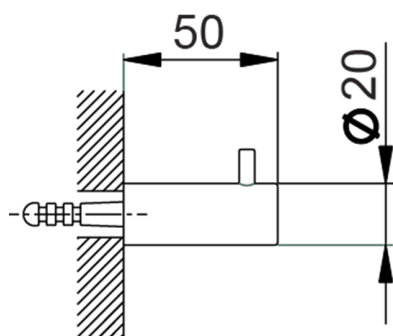

Appendino singolo ACCESSORI BAGNO_SI090710

MODELLO **SI090710**

Appendino singolo

FINITURE DISPONIBILI

-  **21** 21 Cromo
-  **2B** 2B Nichel Lucido
-  **2F** 2F Nichel Spazzolato
-  **2P** 2P Oro Rosa
-  **2Q** 2Q Black Titanium
-  **40** 40 Nero Opaco
-  **4Q** 4Q Bianco Opaco

CARATTERISTICHE

Appendino singolo ACCESSORI BAGNO_SI090710

SI090710

<http://www.huberitalia.com/appendino-singolo-accessori-bagno-si090710>

2025-04-04