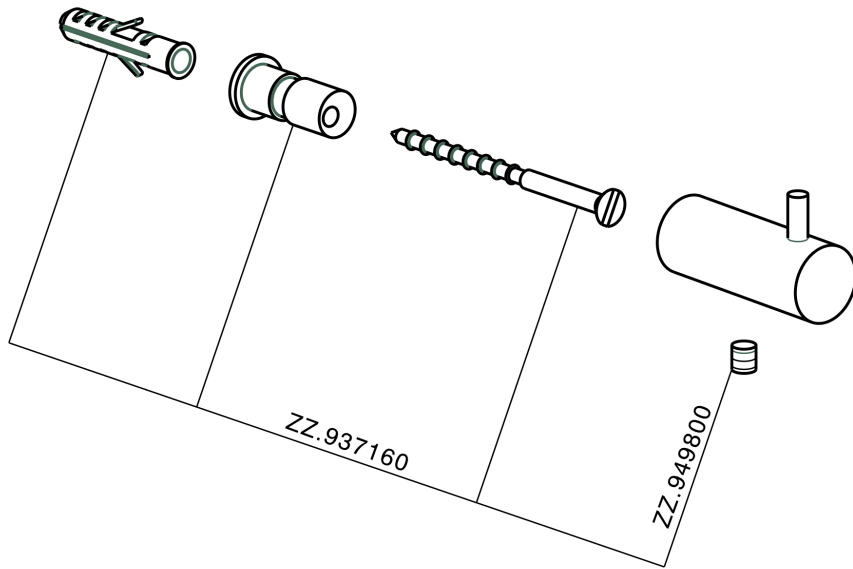

Appendino singolo ACCESSORI BAGNO_SI090710

MODELLO **SI090710**

Appendino singolo

FINITURE DISPONIBILI

-  **21** 21 Cromo
-  **2B** 2B Nichel Lucido
-  **2F** 2F Nichel Spazzolato
-  **2P** 2P Oro Rosa
-  **2Q** 2Q Black Titanium
-  **40** 40 Nero Opaco
-  **4Q** 4Q Bianco Opaco

CARATTERISTICHE

Appendino singolo ACCESSORI BAGNO_SI090710

SI090710

<http://www.huberitalia.com/appendino-singolo-accessori-bagno-si090710>

2025-04-05