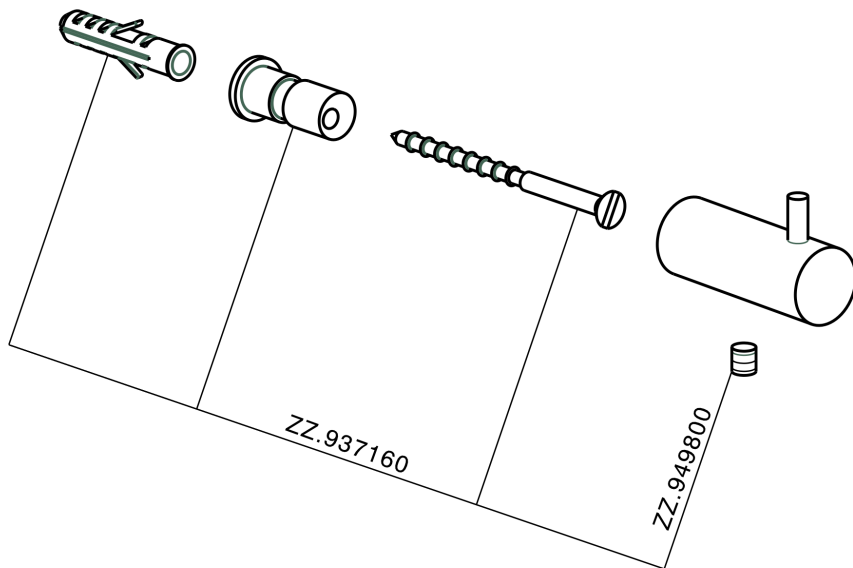

Appendino singolo ACCESSORI BAGNO_SI090710

SI090710

<http://www.huberitalia.com/appendino-singolo-accessori-bagno-si090710>

2025-04-03