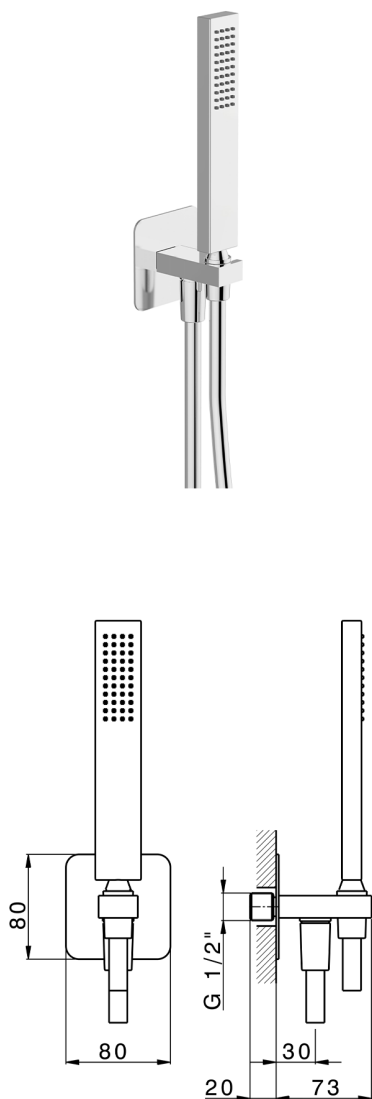

Completo doccia con presa acqua PUSH&SHOWER_SS0G5110

MODELLO **SS0G5110**

Completo doccia con presa acqua, supporto doccetta murale, doccetta monogetto minimalista 35x15 mm Ottone, piastra raggiata 80x80 mm, flessibile liscio SUPREME 150 cm

FINITURE DISPONIBILI

-  **21** 21 Cromo
-  **24** 24 Oro
-  **26** 26 Vecchio Rame
-  **2B** 2B Nichel Lucido
-  **2F** 2F Nichel Spazzolato
-  **2W** 2W Oro Spazzolato
-  **3W** 3W Brushed Black Titanium
-  **5G** 5G Oro Rosa
-  **40** 40 Nero Opaco