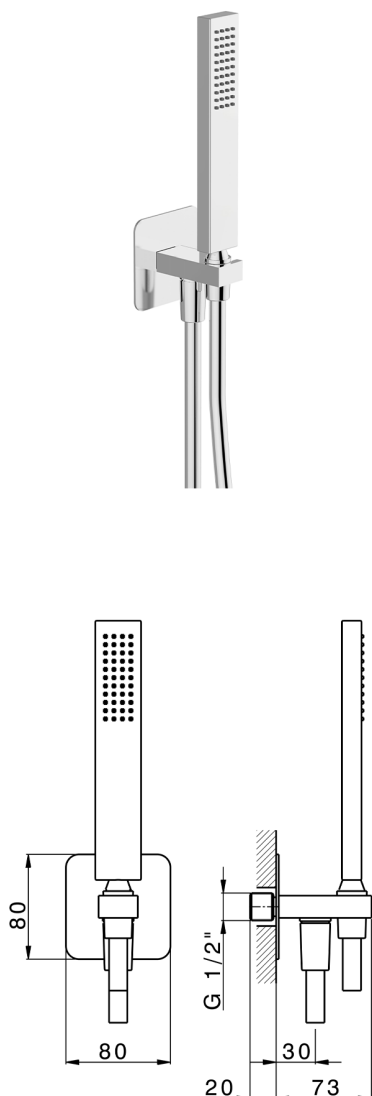

Completo doccia con presa acqua PUSH&SHOWER_SS0G5110

MODELLO **SS0G5110**

Completo doccia con presa acqua, supporto doccetta murale, doccetta monogetto minimalista 35x15 mm Ottone, piastra raggiata 80x80 mm, flessibile liscio SUPREME 150 cm

FINITURE DISPONIBILI

-  **21** 21 Cromo
-  **24** 24 Oro
-  **26** 26 Vecchio Rame
-  **2B** 2B Nichel Lucido
-  **2F** 2F Nichel Spazzolato
-  **2W** 2W Oro Spazzolato
-  **3W** 3W Brushed Black Titanium
-  **5G** 5G Oro Rosa
-  **40** 40 Nero Opaco