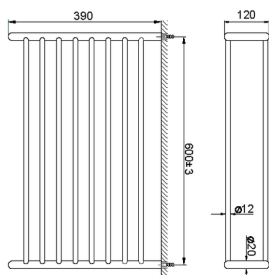

Griglia porta salviette ACCESSORI BAGNO_SI090300

MODELLO **SI090300**

Griglia porta salviette

FINITURE DISPONIBILI

-  **21** 21 Cromo
-  **2B** 2B Nichel Lucido
-  **2F** 2F Nichel Spazzolato
-  **2P** 2P Oro Rosa
-  **2Q** 2Q Black Titanium
-  **40** 40 Nero Opaco
-  **4Q** 4Q Bianco Opaco

CARATTERISTICHE

Griglia porta salviette ACCESSORI BAGNO_SI090300

SI090300

<http://www.huberitalia.com/griglia-porta-salviette-accessori-bagno-si090300>

2025-03-14