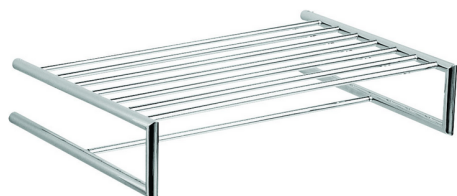

Griglia porta salviette ACCESSORI BAGNO_SI090300

MODELLO **SI090300**

Griglia porta salviette

FINITURE DISPONIBILI

-  **21** 21 Cromo
-  **2B** 2B Nichel Lucido
-  **2F** 2F Nichel Spazzolato
-  **2P** 2P Oro Rosa
-  **2Q** 2Q Black Titanium
-  **40** 40 Nero Opaco
-  **4Q** 4Q Bianco Opaco

CARATTERISTICHE

Griglia porta salviette ACCESSORI BAGNO_SI090300

SI090300

<http://www.huberitalia.com/griglia-porta-salviette-accessori-bagno-si090300>

2025-03-14