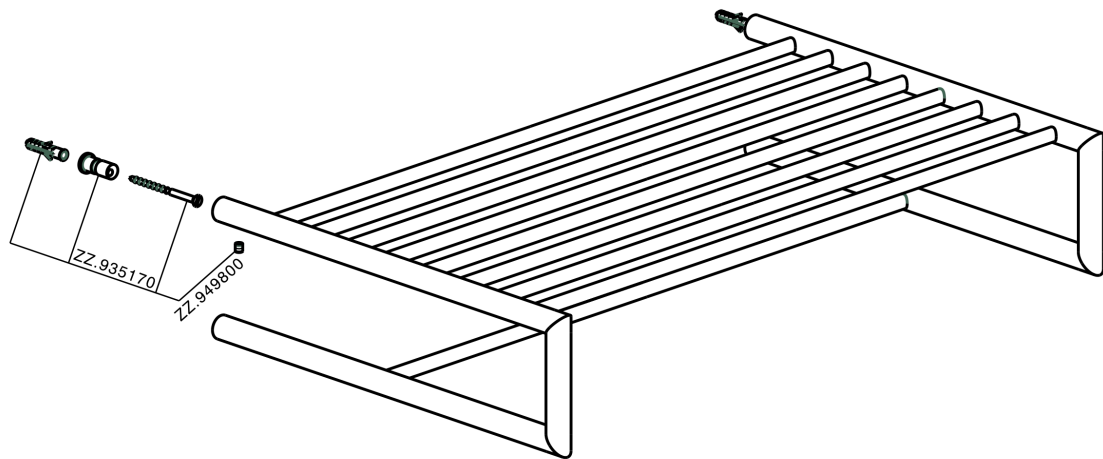

Griglia porta salviette ACCESSORI BAGNO_SI090300

MODELLO **SI090300**

Griglia porta salviette

FINITURE DISPONIBILI

-  **21** 21 Cromo
-  **2B** 2B Nichel Lucido
-  **2F** 2F Nichel Spazzolato
-  **2P** 2P Oro Rosa
-  **2Q** 2Q Black Titanium
-  **40** 40 Nero Opaco
-  **4Q** 4Q Bianco Opaco

CARATTERISTICHE

Griglia porta salviette ACCESSORI BAGNO_SI090300

SI090300

<http://www.huberitalia.com/griglia-porta-salviette-accessori-bagno-si090300>

2025-03-14