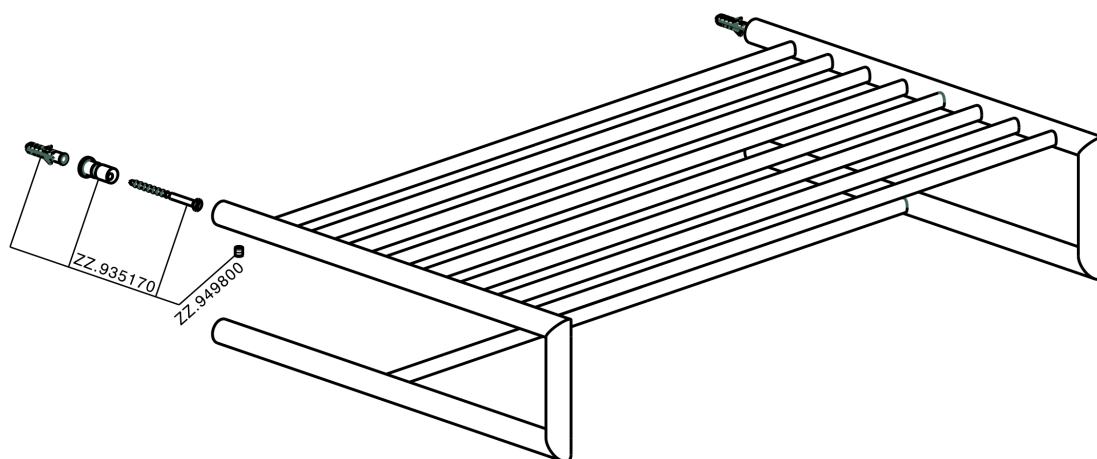

Griglia porta salviette ACCESSORI BAGNO_SI090300

SI090300

<http://www.huberitalia.com/griglia-porta-salviette-accessori-bagno-si090300>

2025-04-04