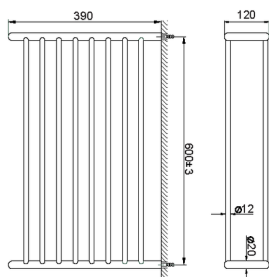

## Griglia porta salviette ACCESSORI BAGNO\_SI090300

MODELLO **SI090300**

Griglia porta salviette

FINITURE DISPONIBILI

-  **21** 21 Cromo
-  **2B** 2B Nichel Lucido
-  **2F** 2F Nichel Spazzolato
-  **2P** 2P Oro Rosa
-  **2Q** 2Q Black Titanium
-  **40** 40 Nero Opaco
-  **4Q** 4Q Bianco Opaco