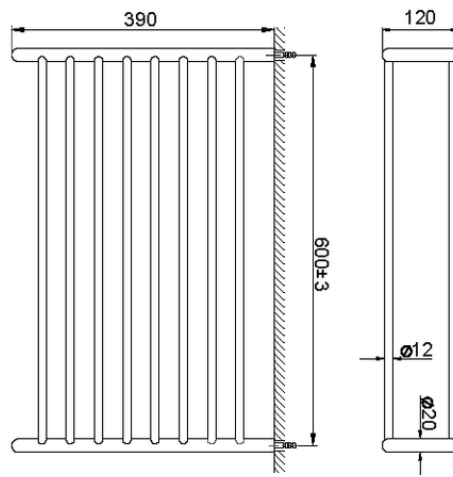

## Griglia porta salviette ACCESSORI BAGNO\_SI090300

SI090300

<http://www.huberitalia.com/griglia-porta-salviette-accessori-bagno-si090300>

2025-04-03