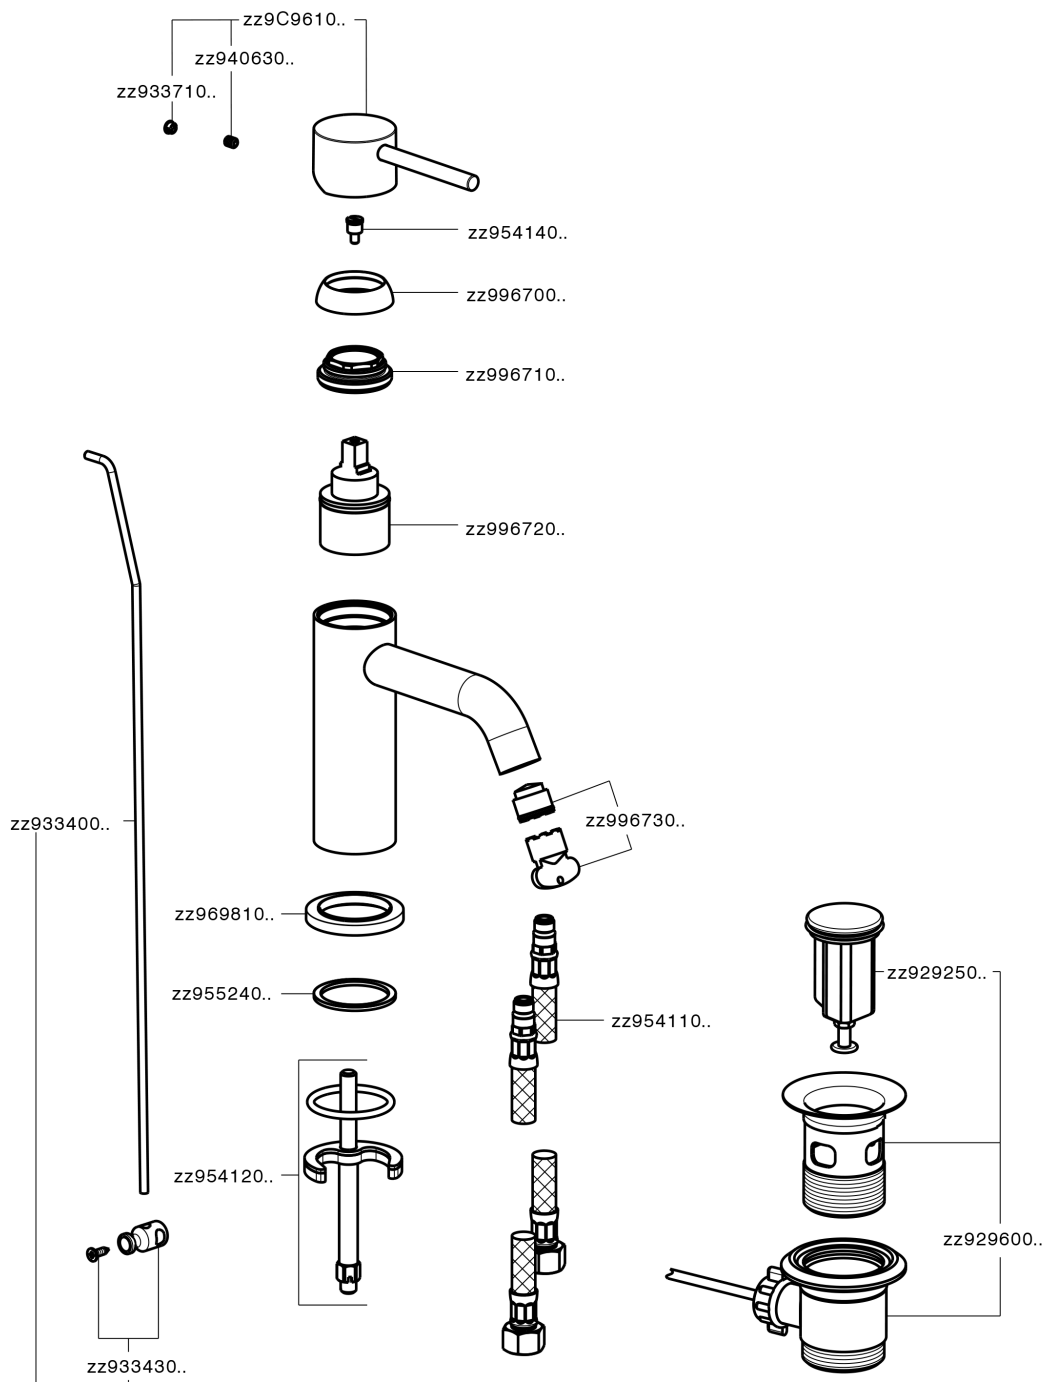

Miscelatore monocomando lavabo NUOVA KIRUNA_K2000510

K2000510

<http://www.huberitalia.com/miscelatore-monocomando-lavabo-nuova-kiruna-k2000510>

2025-04-04