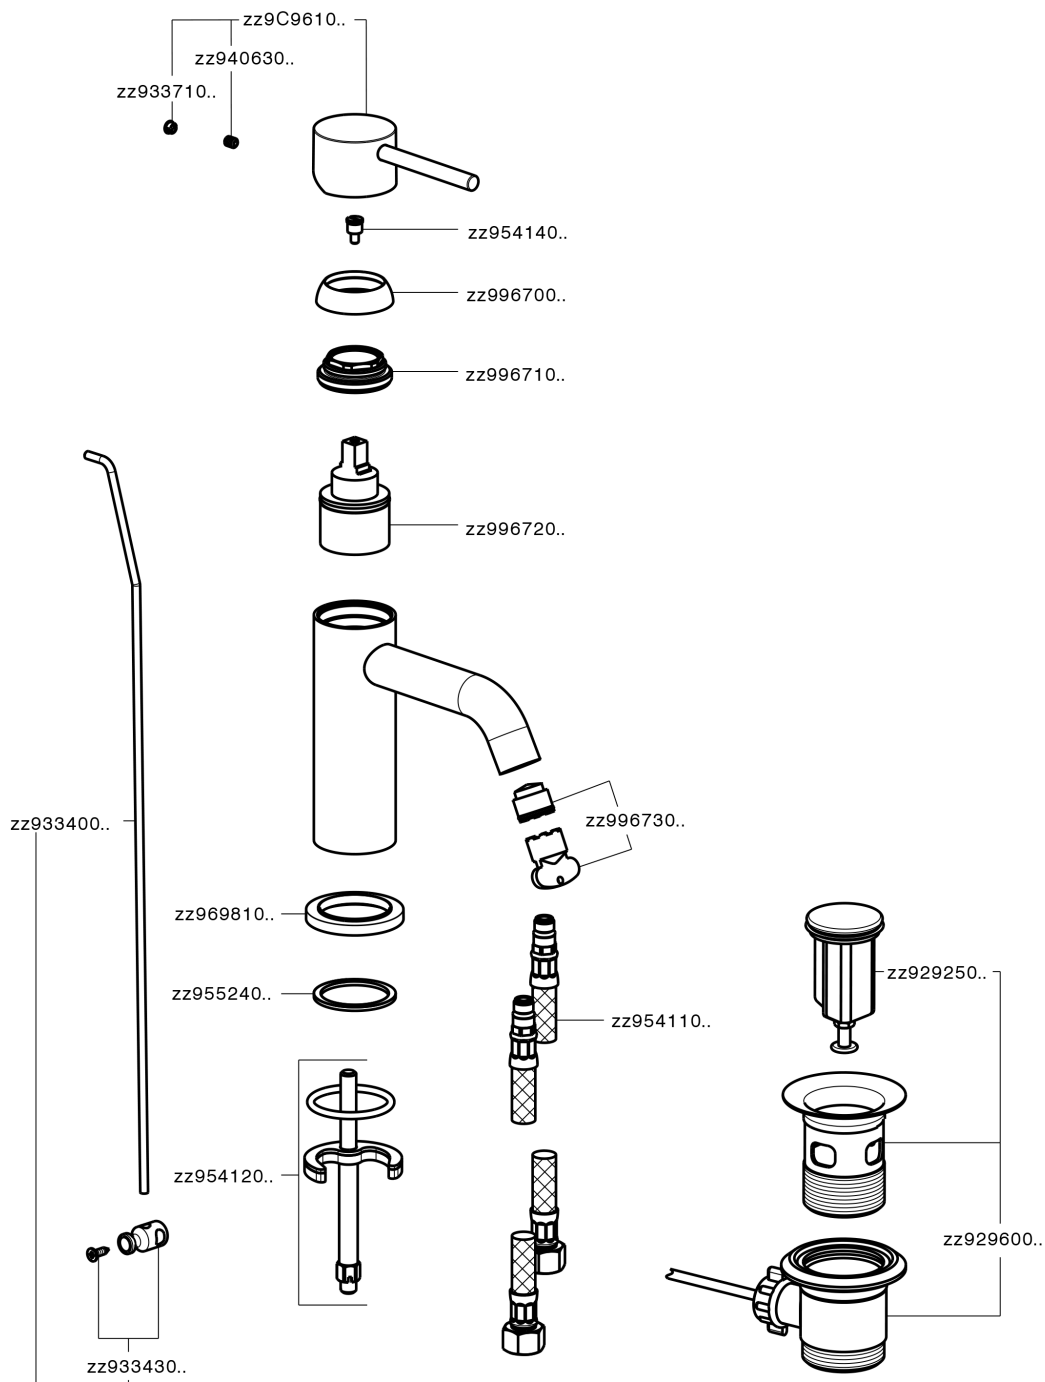

## Miscelatore monocomando lavabo NUOVA KIRUNA\_K2000510

K2000510

<http://www.huberitalia.com/miscelatore-monocomando-lavabo-nuova-kiruna-k2000510>

2025-04-03