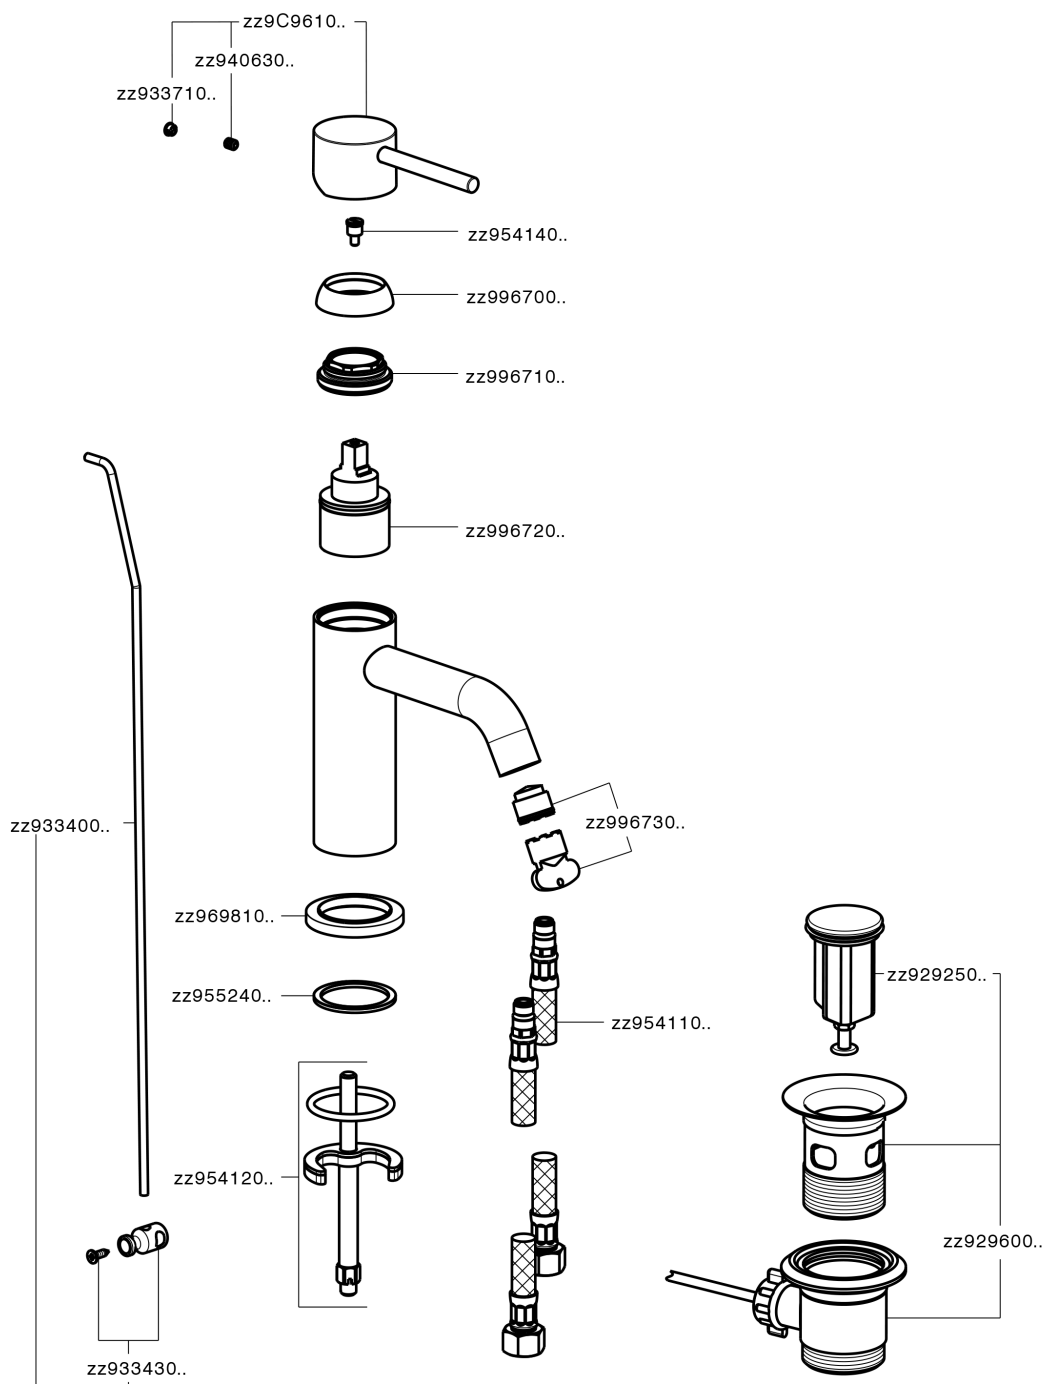

Miscelatore monocomando lavabo NUOVA KIRUNA_K2000510

K2000510

<http://www.huberitalia.com/miscelatore-monocomando-lavabo-nuova-kiruna-k2000510>

2025-04-03