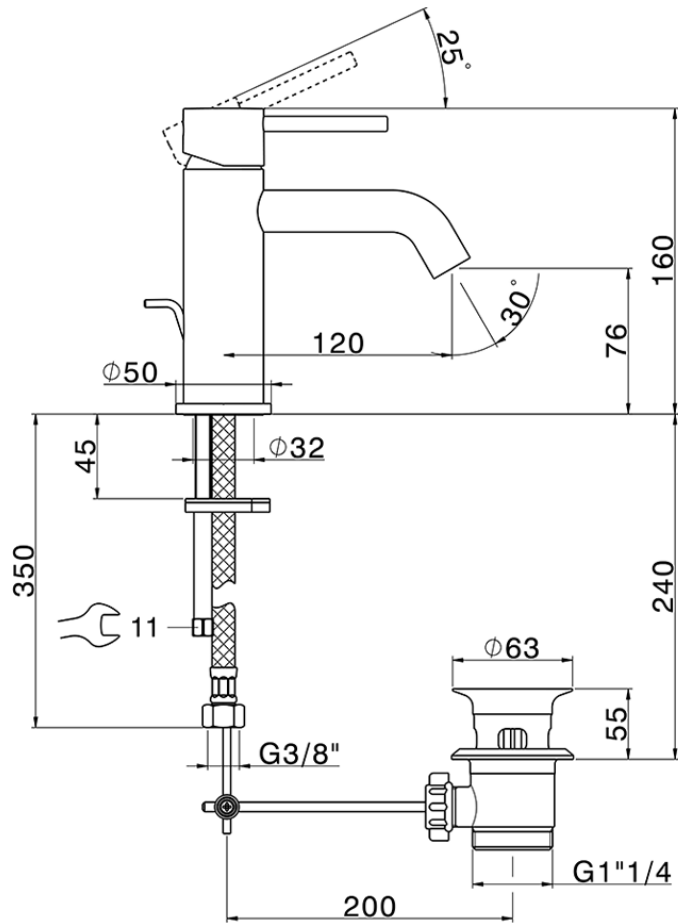

Miscelatore monocomando lavabo NUOVA KIRUNA_K2000510

K2000510

<http://www.huberitalia.com/miscelatore-monocomando-lavabo-nuova-kiruna-k2000510>

2025-04-04