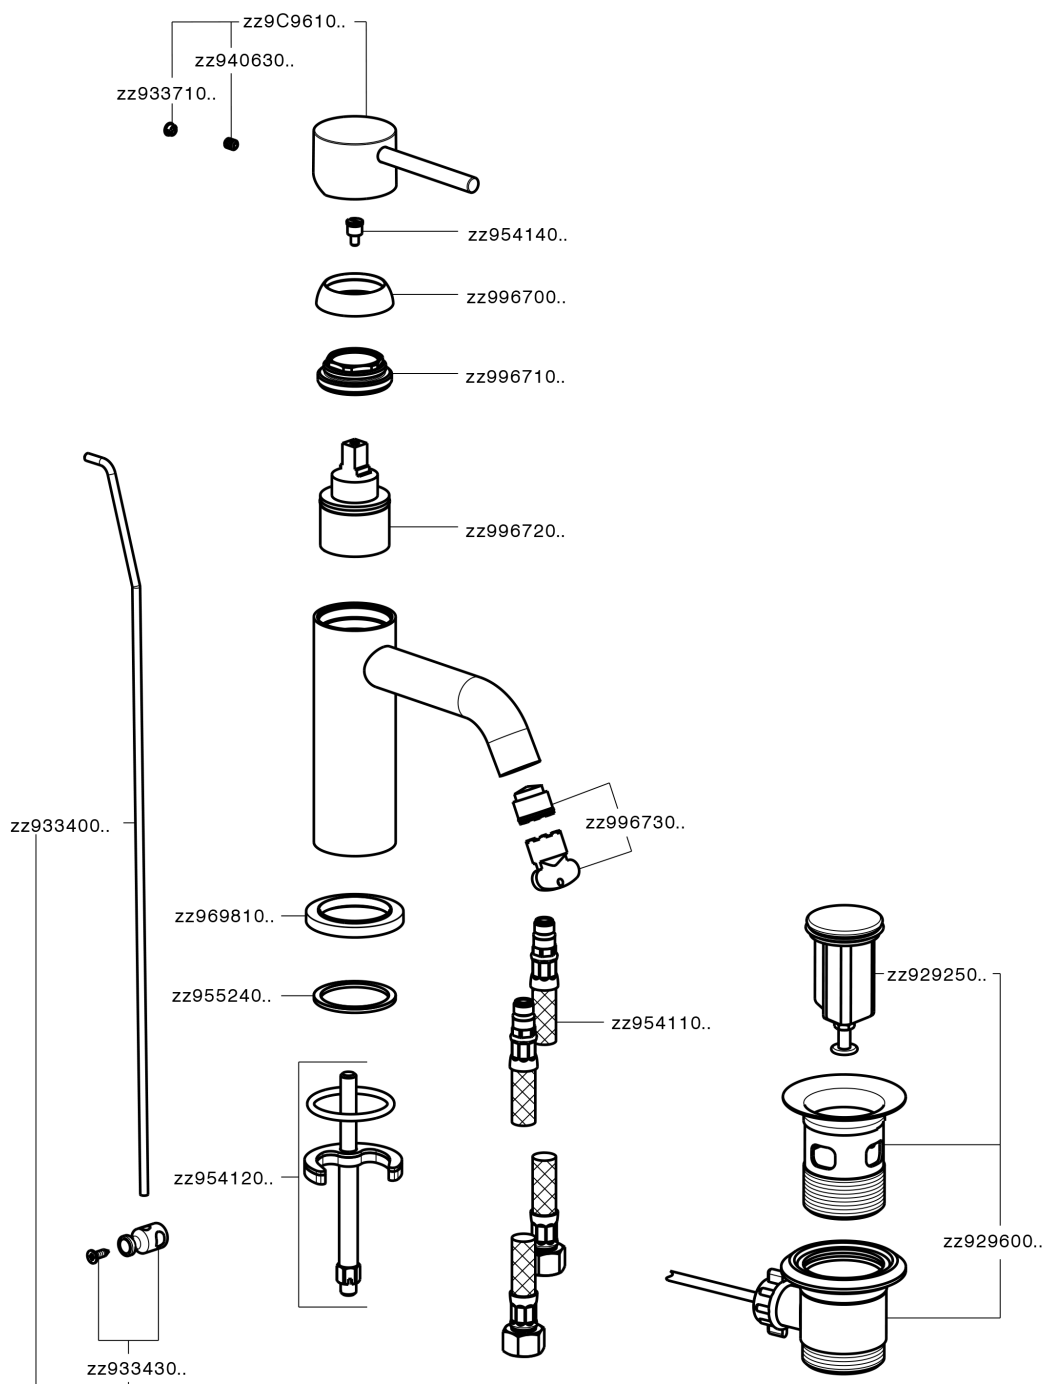

Miscelatore monocomando lavabo NUOVA KIRUNA_K2000510

K2000510

<http://www.huberitalia.com/miscelatore-monocomando-lavabo-nuova-kiruna-k2000510>

2025-04-04