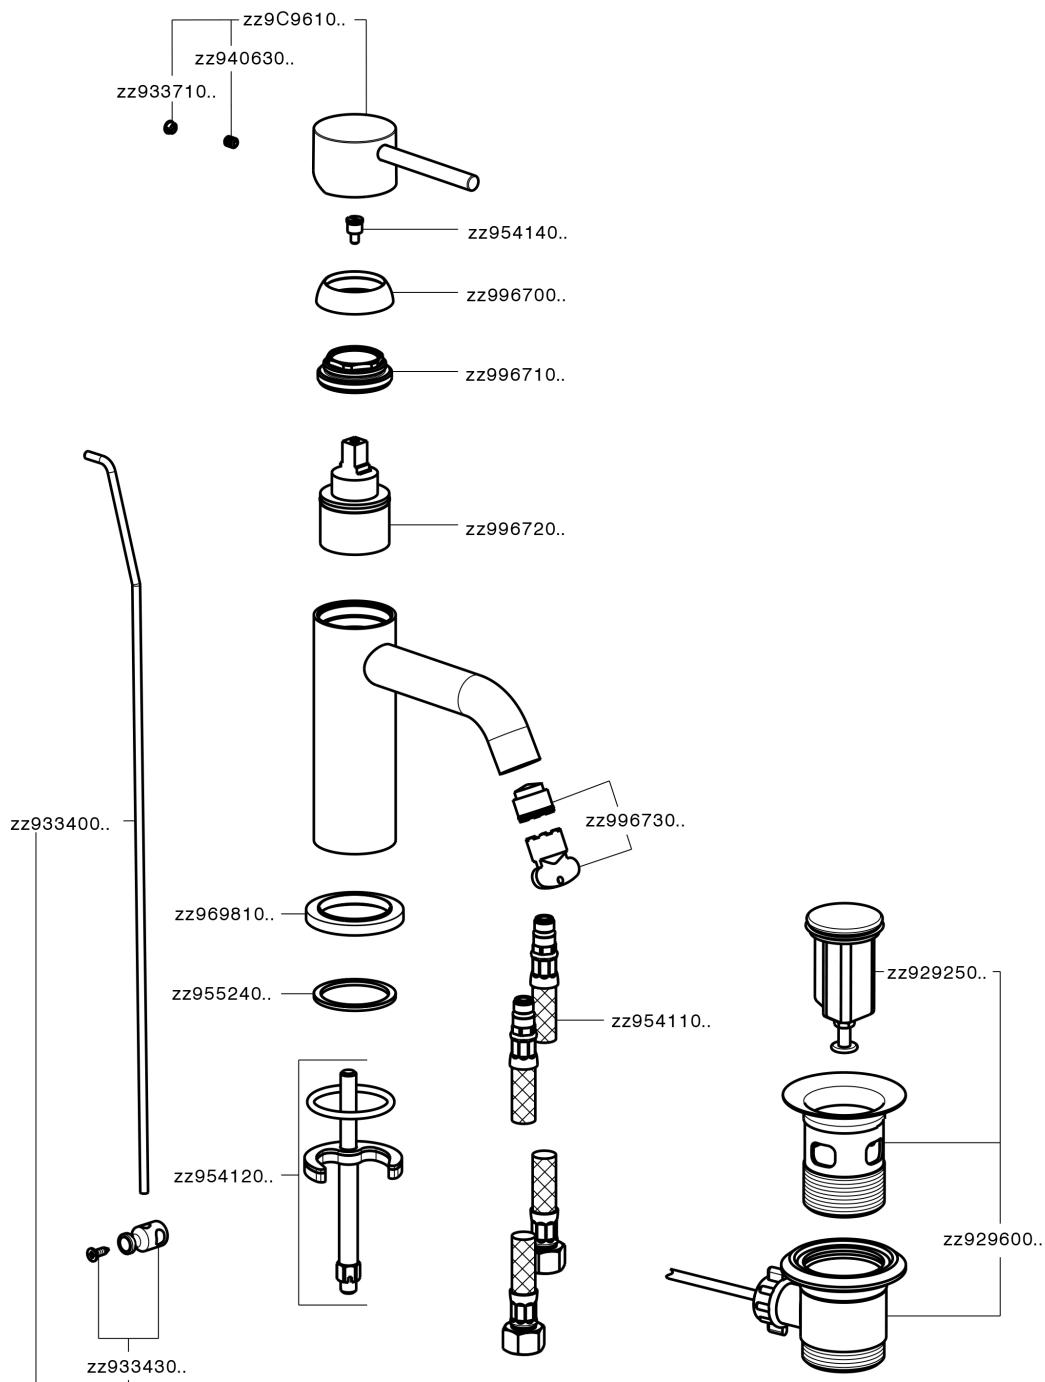

## Miscelatore monocomando lavabo NUOVA KIRUNA\_K2000510

K2000510

<http://www.huberitalia.com/miscelatore-monocomando-lavabo-nuova-kiruna-k2000510>

2025-04-04