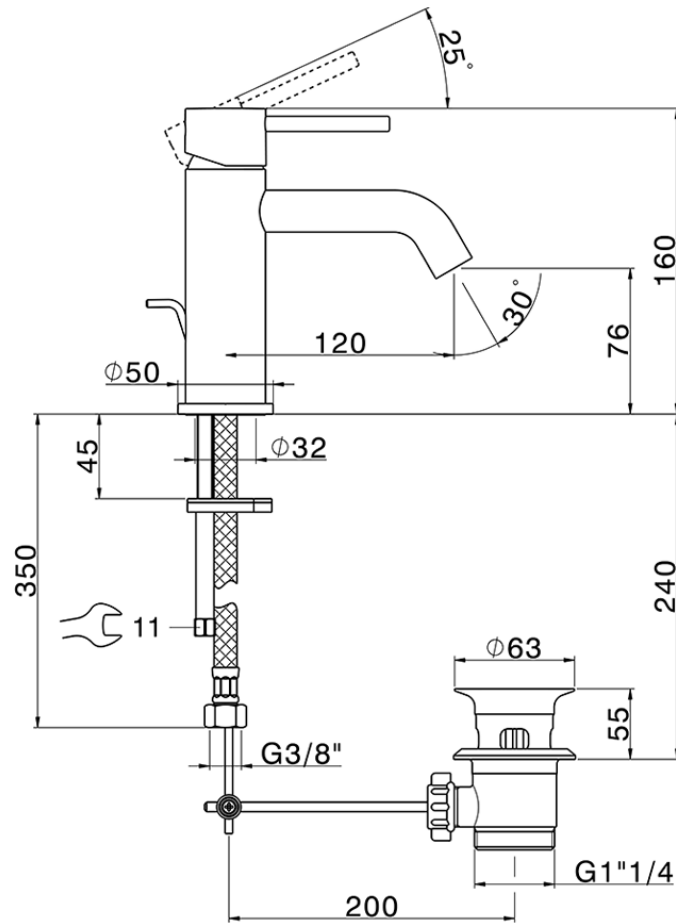

Miscelatore monocomando lavabo NUOVA KIRUNA_K2000510

K2000510

<http://www.huberitalia.com/miscelatore-monocomando-lavabo-nuova-kiruna-k2000510>

2025-04-04