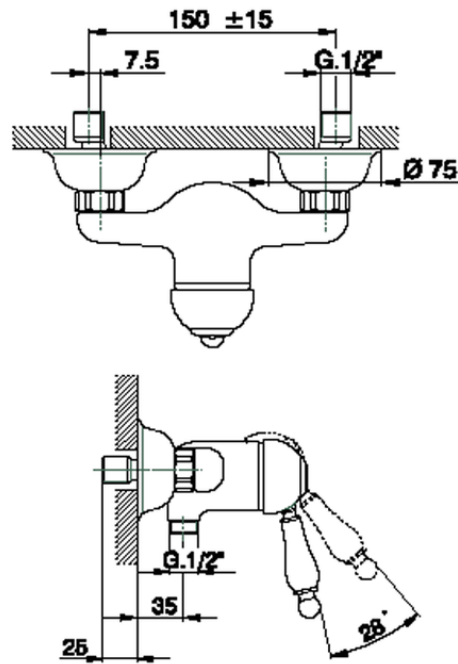

## Miscelatore monocomando doccia CROISETTE\_CM000440

CM000440

<http://www.huberitalia.com/miscelatore-monocomando-doccia-croisette-cm000440>

2025-04-04