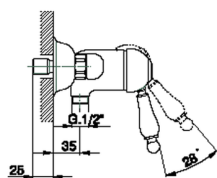

Miscelatore monocomando doccia CROISSETTE_CM000440

MODELLO **CM000440**

Miscelatore monocomando doccia, senza completo doccia, attacco per flessibile 1/2" M

FINITURE DISPONIBILI

-  **21** 21 Cromo
-  **27** 27 Vecchio Bronzo
-  **2G** 2G Oro Antico
-  **2W** 2W Oro Spazzolato

CARATTERISTICHE

Ricambio Cartuccia **ZZ92909000**

Cartuccia Monocomando 43 mm

Miscelatore monocomando doccia CROISSETTE_CM000440

CM000440

<http://www.huberitalia.com/miscelatore-monocomando-doccia-croisette-cm000440>