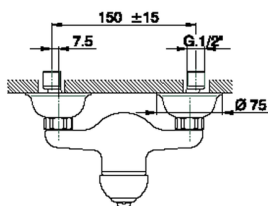

Miscelatore monocomando doccia CROISSETTE_CM000440

MODELLO **CM000440**

Miscelatore monocomando doccia, senza completo doccia, attacco per flessibile 1/2" M

FINITURE DISPONIBILI

-  **21** 21 Cromo
-  **27** 27 Vecchio Bronzo
-  **2G** 2G Oro Antico
-  **2W** 2W Oro Spazzolato

CARATTERISTICHE

Ricambio Cartuccia **ZZ92909000**

Cartuccia Monocomando 43 mm

Miscelatore monocomando doccia CROISSETTE_CM000440

CM000440

<http://www.huberitalia.com/miscelatore-monocomando-doccia-croisette-cm000440>