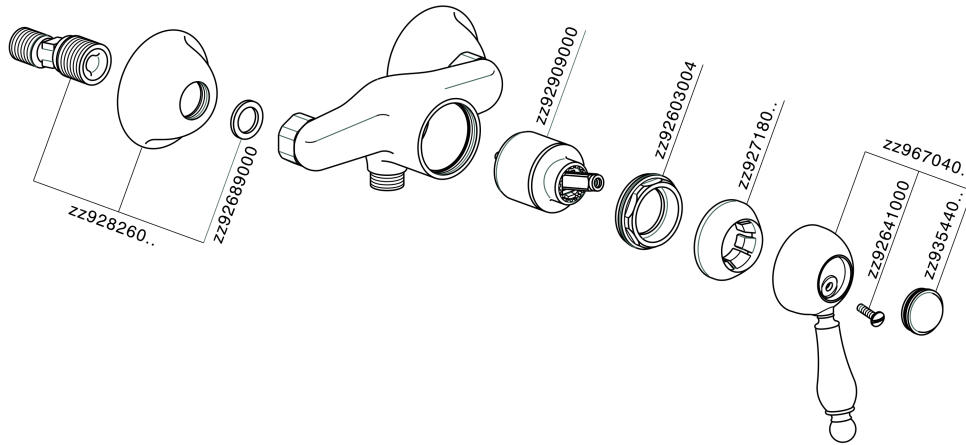

Miscelatore monocomando doccia CROISSETTE_CM000440

MODELLO **CM000440**

Miscelatore monocomando doccia, senza completo doccia, attacco per flessibile 1/2" M

FINITURE DISPONIBILI

-  **21** 21 Cromo
-  **27** 27 Vecchio Bronzo
-  **2G** 2G Oro Antico
-  **2W** 2W Oro Spazzolato

CARATTERISTICHE

Ricambio Cartuccia **ZZ92909000**

Cartuccia Monocomando 43 mm

Miscelatore monocomando doccia CROISSETTE_CM000440

CM000440

<http://www.huberitalia.com/miscelatore-monocomando-doccia-croisette-cm000440>