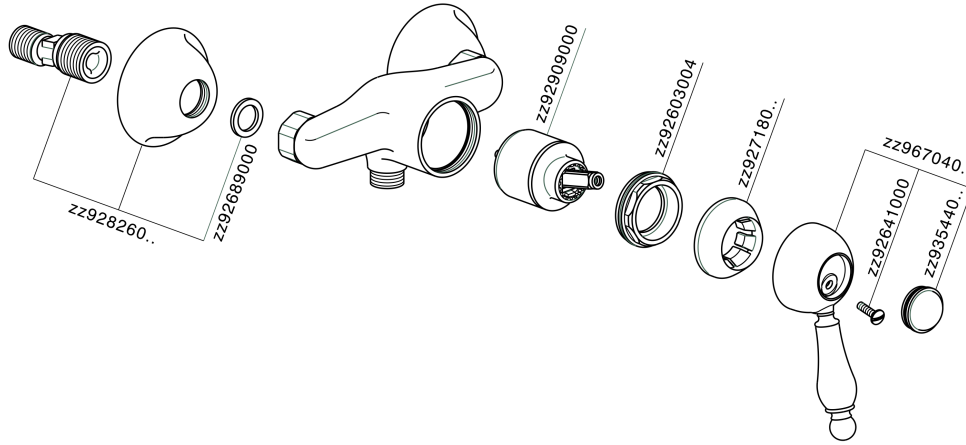

## Miscelatore monocomando doccia CROISSETTE\_CM000440

CM000440

<http://www.huberitalia.com/miscelatore-monocomando-doccia-croisette-cm000440>

2025-04-03