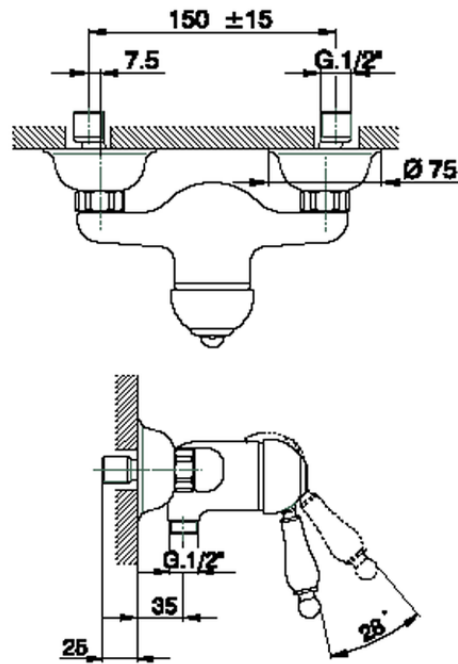

Miscelatore monocomando doccia CROISETTE_CM000440

CM000440

<http://www.huberitalia.com/miscelatore-monocomando-doccia-croisette-cm000440>

2025-04-04