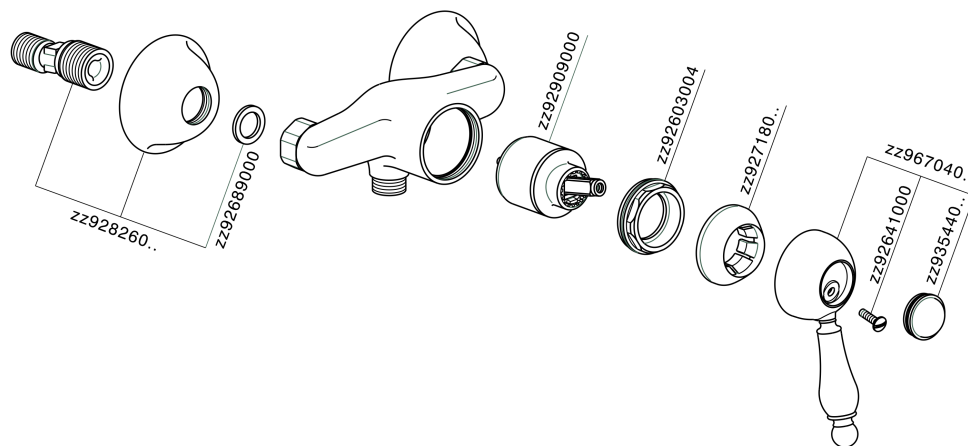

Miscelatore monocomando doccia CROISSETTE_CM000440

CM000440

<http://www.huberitalia.com/miscelatore-monocomando-doccia-croisette-cm000440>

2025-04-04