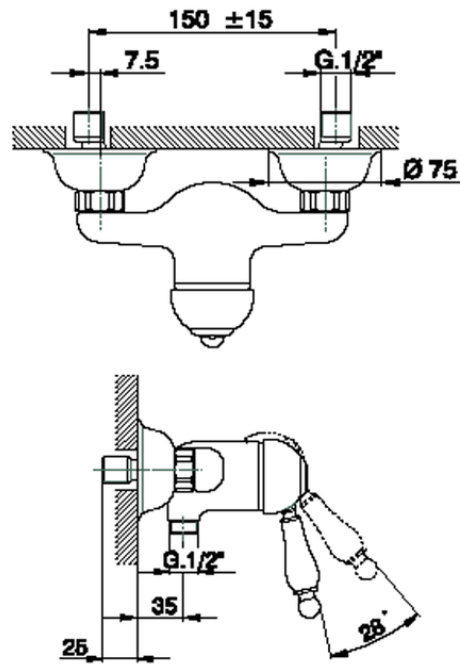

Miscelatore monocomando doccia CROISSETTE_CM000440

CM000440

<http://www.huberitalia.com/miscelatore-monocomando-doccia-croisette-cm000440>

2025-04-03