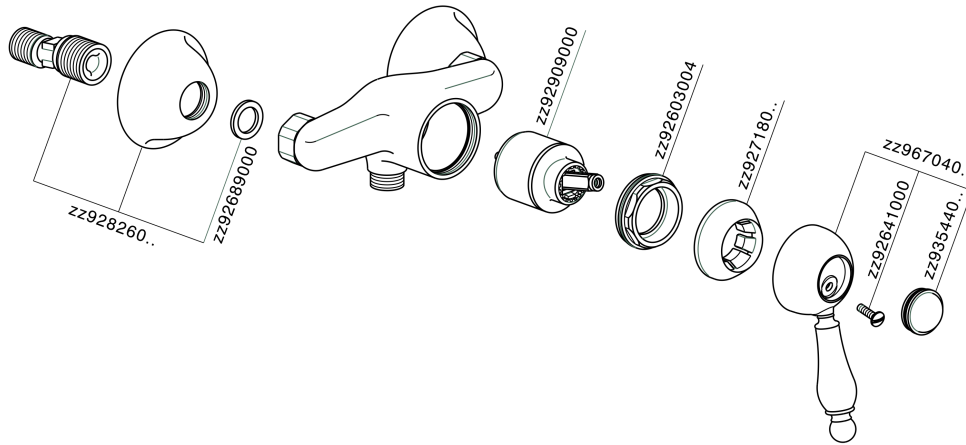

Miscelatore monocomando doccia CROISSETTE_CM000440

MODELLO **CM000440**

Miscelatore monocomando doccia, senza completo doccia, attacco per flessibile 1/2" M

FINITURE DISPONIBILI

- 
21 21 Cromo
- 
27 27 Vecchio Bronzo
- 
2G 2G Oro Antico
- 
2W 2W Oro Spazzolato

CARATTERISTICHE

Ricambio Cartuccia **ZZ92909000**

Cartuccia Monocomando 43 mm

Miscelatore monocomando doccia CROISSETTE_CM000440

CM000440

<http://www.huberitalia.com/miscelatore-monocomando-doccia-croisette-cm000440>