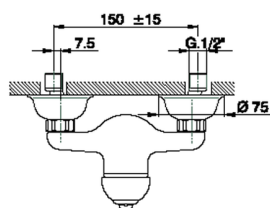

Miscelatore monocomando doccia CROISSETTE_CM000440

MODELLO **CM000440**

Miscelatore monocomando doccia, senza completo doccia, attacco per flessibile 1/2" M

FINITURE DISPONIBILI

- 
21 21 Cromo
- 
27 27 Vecchio Bronzo
- 
2G 2G Oro Antico
- 
2W 2W Oro Spazzolato

CARATTERISTICHE

Ricambio Cartuccia **ZZ92909000**

Cartuccia Monocomando 43 mm

Miscelatore monocomando doccia CROISSETTE_CM000440

CM000440

<http://www.huberitalia.com/miscelatore-monocomando-doccia-croisette-cm000440>