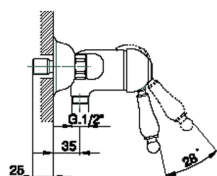

Miscelatore monocomando doccia CROISSETTE_CM000440

MODELLO **CM000440**

Miscelatore monocomando doccia, senza completo doccia, attacco per flessibile 1/2" M

FINITURE DISPONIBILI

- 
21 21 Cromo
- 
27 27 Vecchio Bronzo
- 
2G 2G Oro Antico
- 
2W 2W Oro Spazzolato

CARATTERISTICHE

Ricambio Cartuccia **ZZ92909000**

Cartuccia Monocomando 43 mm

Miscelatore monocomando doccia CROISSETTE_CM000440

CM000440

<http://www.huberitalia.com/miscelatore-monocomando-doccia-croisette-cm000440>