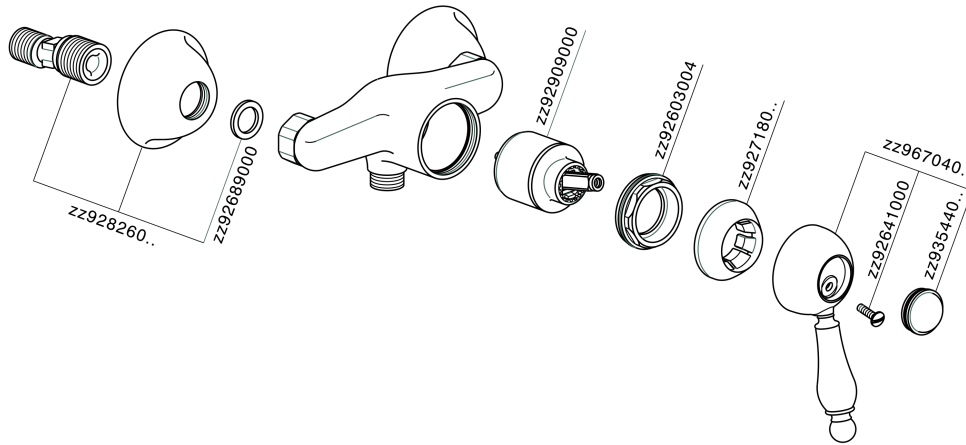

Miscelatore monocomando doccia CROISSETTE_CM000440

CM000440

<http://www.huberitalia.com/miscelatore-monocomando-doccia-croisette-cm000440>

2025-04-04