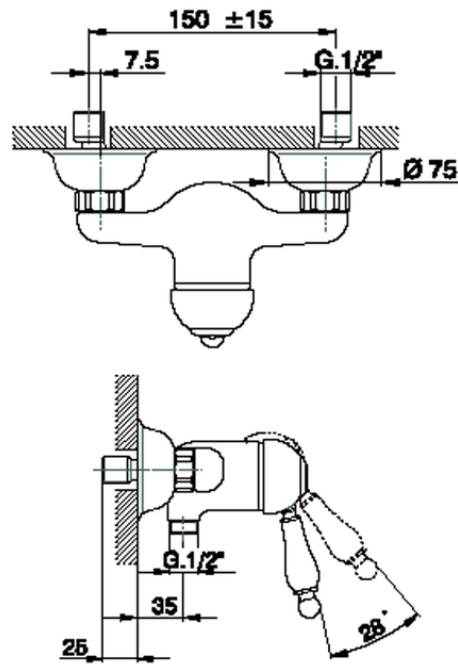

## Miscelatore monocomando doccia CROISSETTE\_CM000440

CM000440

<http://www.huberitalia.com/miscelatore-monocomando-doccia-croisette-cm000440>

2025-04-03