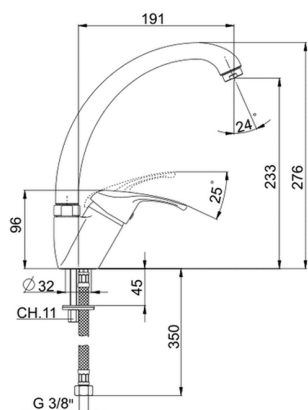

Miscelatore monocomando lavello KITCHEN_BC000520

MODELLO **BC000520**

Miscelatore monocomando lavello, bocca girevole, flex inox G.3/8"

FINITURE DISPONIBILI

21 21 Cromo

CARATTERISTICHE

Ricambio Cartuccia **ZZ95273000**

Cartuccia Monocomando 40 mm

2025-04-04