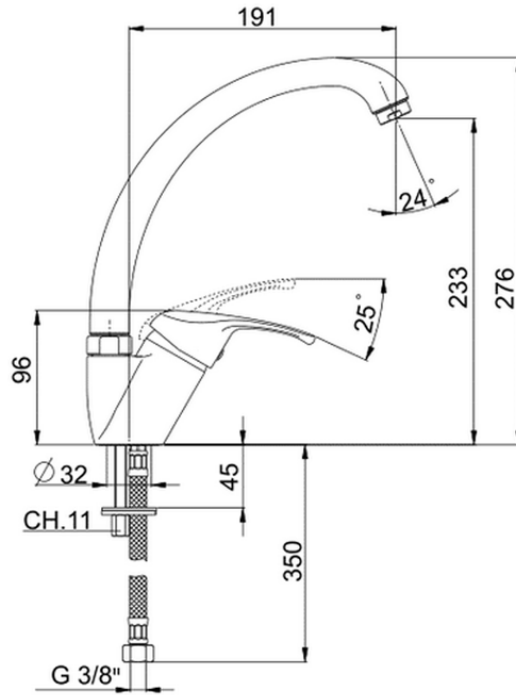

Miscelatore monocomando lavello KITCHEN_BC000520

BC000520

<http://www.huberitalia.com/miscelatore-monocomando-lavello-kitchen-bc000520>

2025-04-04