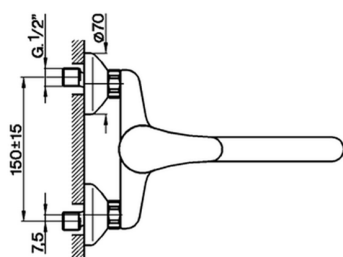

Miscelatore monocomandoavello a parete KITCHEN_FU700430

MODELLO **FU700430**

Miscelatore monocomandoavello a parete, bocca girevole

FINITURE DISPONIBILI

21 21 Cromo

CARATTERISTICHE

Ricambio Cartuccia **ZZ92909000**

Cartuccia Monocomando 43 mm

2025-04-05