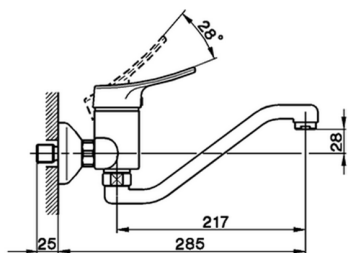

Miscelatore monocomandoavello a parete KITCHEN_FU700430

MODELLO **FU700430**

Miscelatore monocomandoavello a parete, bocca girevole

FINITURE DISPONIBILI

21 21 Cromo

CARATTERISTICHE

Ricambio Cartuccia **ZZ92909000**

Cartuccia Monocomando 43 mm

2025-04-05