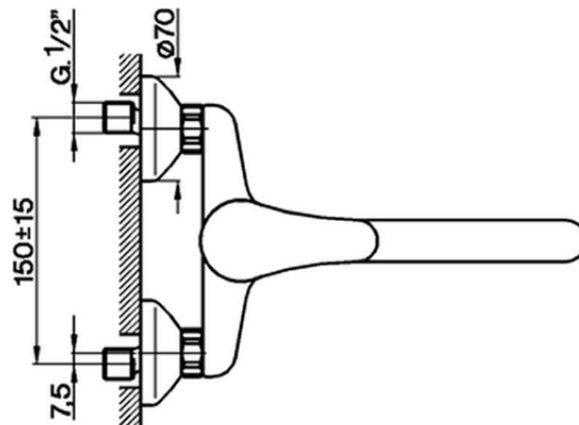

Miscelatore monocomando lavello a parete KITCHEN_FU700430

FU700430

<http://www.huberitalia.com/miscelatore-monocomando-lavello-a-parete-kitchen-fu700430>

2025-04-04