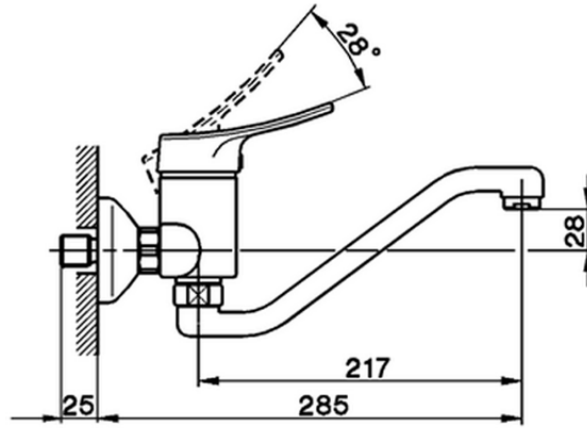

Miscelatore monocomando lavello a parete KITCHEN_FU700430

FU700430

<http://www.huberitalia.com/miscelatore-monocomando-lavello-a-parete-kitchen-fu700430>

2025-04-04