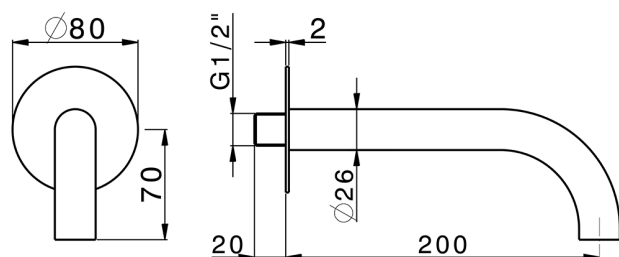

Bocca di erogazione PUSH&SHOWER_ZB0G5100

MODELLO **ZB0G5100**

Bocca di erogazione, L.200 mm, piastra tonda Ø80 mm, attacco 1/2" M

FINITURE DISPONIBILI

-  **21** 21 Cromo
-  **24** 24 Oro
-  **26** 26 Vecchio Rame
-  **2B** 2B Nichel Lucido
-  **2F** 2F Nichel Spazzolato
-  **2W** 2W Oro Spazzolato
-  **3W** 3W Brushed Black Titanium
-  **5G** 5G Oro Rosa
-  **40** 40 Nero Opaco