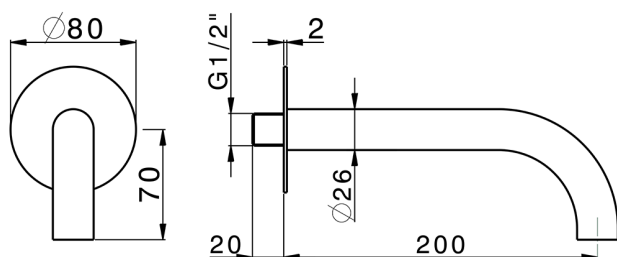

CARATTERISTICHE

2025-04-04