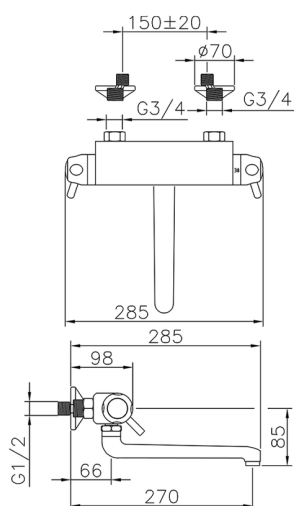

Termostatico

Il Termostatico Huber è il tuo personale gestore dell'acqua che ti aiuta a gestire e controllare acqua ed energia senza sprechi.

2025-04-04