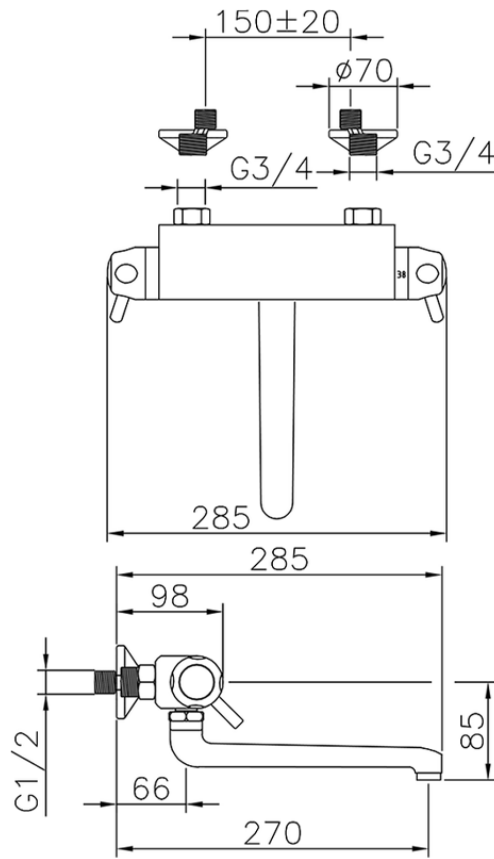

Miscelatore termostatico lavello a parete COLLETTIVITÀ\_CPT70010

CPT70010

<http://www.huberitalia.com/miscelatore-termostatico-lavello-a-parete-collettivita-cpt70010>

2025-04-04