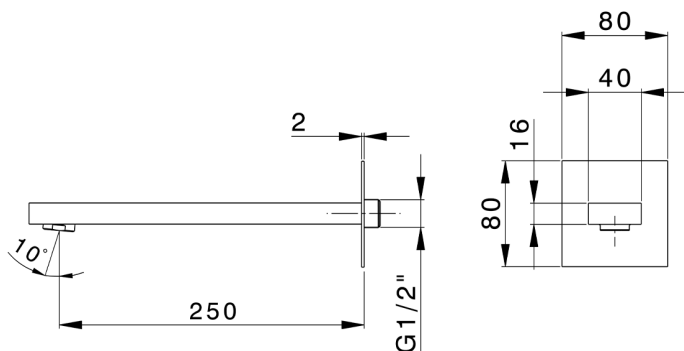

Bocca di erogazione NUOVA EGO_NE000241

MODELLO **NE000241**

Bocca di erogazione, L.250 mm, attacco 1/2" M

FINITURE DISPONIBILI

- **21** 21 Cromo
- **2F** 2F Nichel Spazzolato
- **40** 40 Nero Opaco
- **4Q** 4Q Bianco Opaco

CARATTERISTICHE

2025-04-03