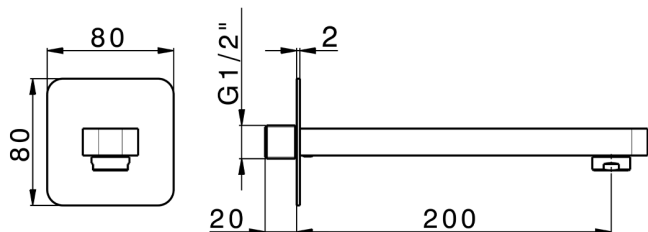

## Bocca di erogazione PUSH&SHOWER\_ZB0G5110

MODELLO **ZB0G5110**

Bocca di erogazione, L. 200 mm, piastra raggiata  
80x80 mm, attacco 1/2" M