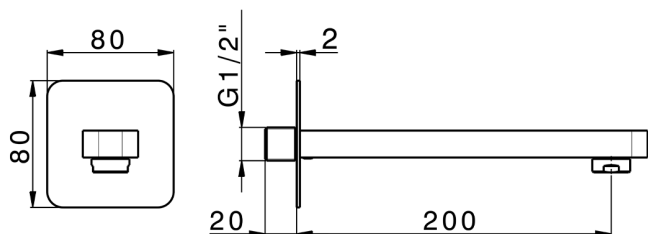

## Bocca di erogazione PUSH&SHOWER\_ZB0G5110

MODELLO **ZB0G5110**

Bocca di erogazione, L. 200 mm, piastra raggiata  
80x80 mm, attacco 1/2" M