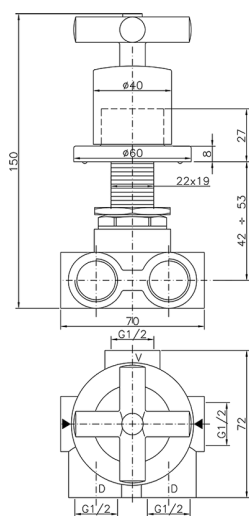

Deviatore incasso 3 uscite SUITE_SU000270

MODELLO **SU000270**

Deviatore incasso 3 uscite, uscite 1/2" F

FINITURE DISPONIBILI

-  **21** 21 Cromo
-  **40** 40 Nero Opaco
-  **2F** 2F Nichel Spazzolato
-  **2W** 2W Oro Spazzolato

CARATTERISTICHE

Installazione **Incasso**

Deviatore incasso 3 uscite SUITE_SU000270

SU000270

<http://www.huberitalia.com/deviatore-incasso-3-uscite-suite-su000270>

2025-02-05