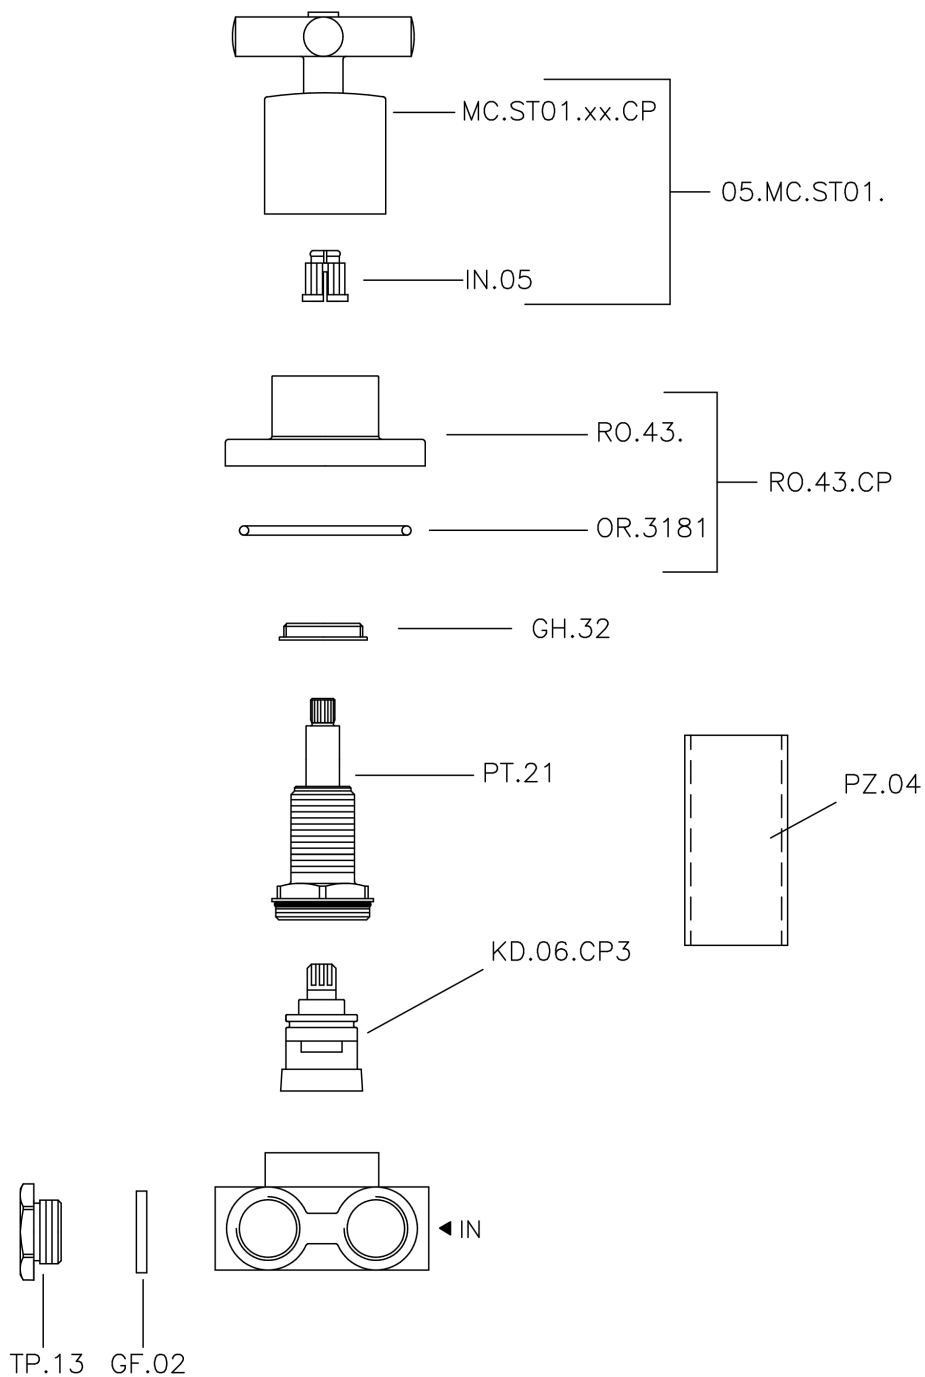

Deviatore incasso 3 uscite SUITE_SU000270

MODELLO **SU000270**

Deviatore incasso 3 uscite, uscite 1/2" F

FINITURE DISPONIBILI

-  **21** 21 Cromo
-  **40** 40 Nero Opaco
-  **2F** 2F Nichel Spazzolato
-  **2W** 2W Oro Spazzolato

CARATTERISTICHE

Installazione **Incasso**

Deviatore incasso 3 uscite SUITE_SU000270

SU000270

<http://www.huberitalia.com/deviatore-incasso-3-uscite-suite-su000270>

2025-02-05