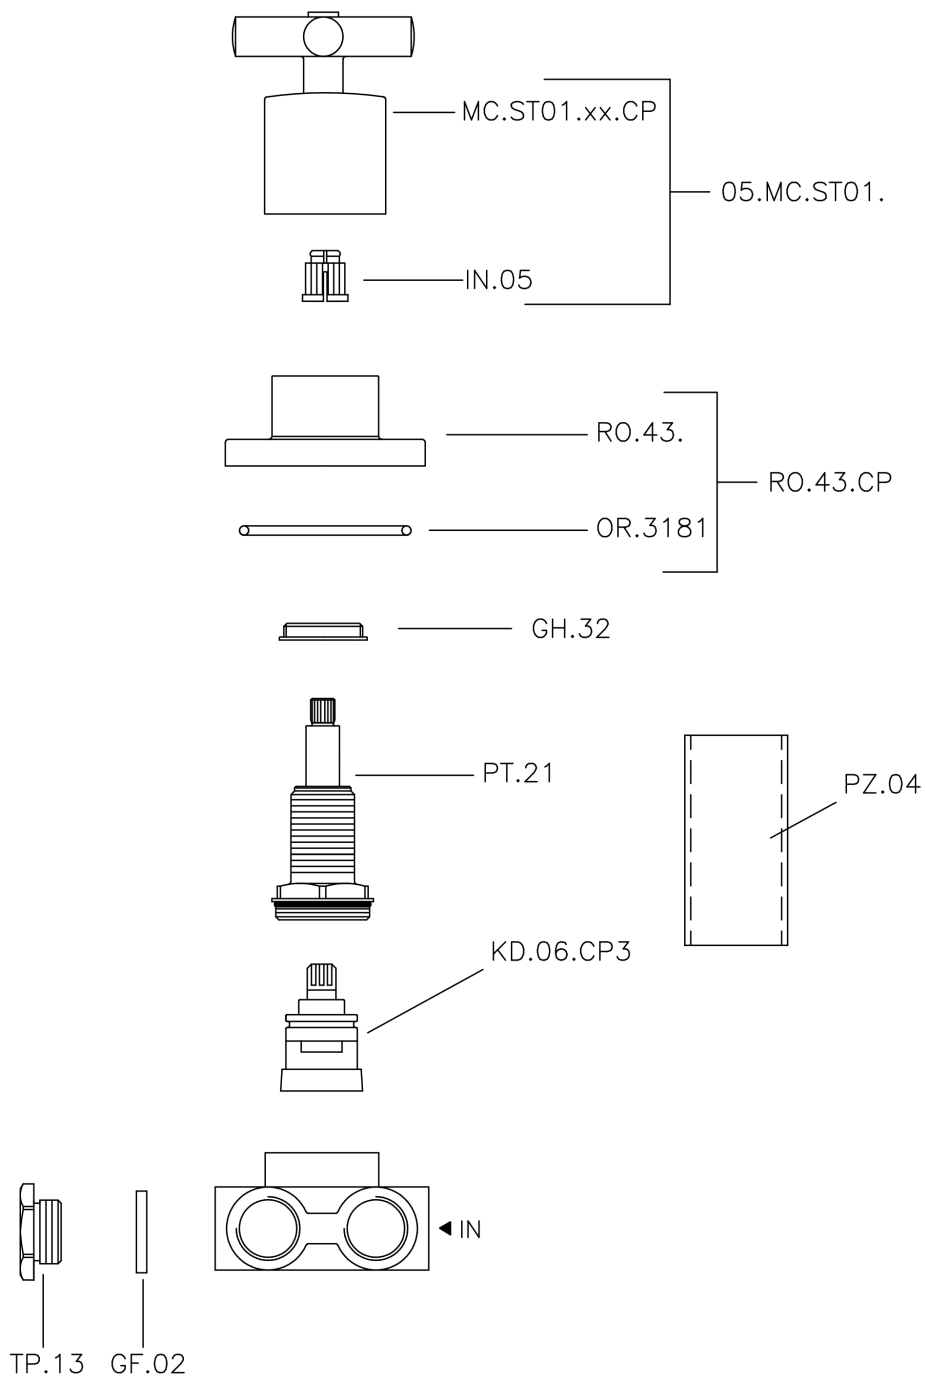

Deviatore incasso 3 uscite SUITE_SU000270

MODELLO **SU000270**

Deviatore incasso 3 uscite, uscite 1/2" F

FINITURE DISPONIBILI

-  **21** 21 Cromo
-  **40** 40 Nero Opaco
-  **2F** 2F Nichel Spazzolato
-  **2W** 2W Oro Spazzolato

CARATTERISTICHE

Installazione

Incasso

Deviatore incasso 3 uscite SUITE_SU000270

SU000270

<http://www.huberitalia.com/deviatore-incasso-3-uscite-suite-su000270>

2025-02-05