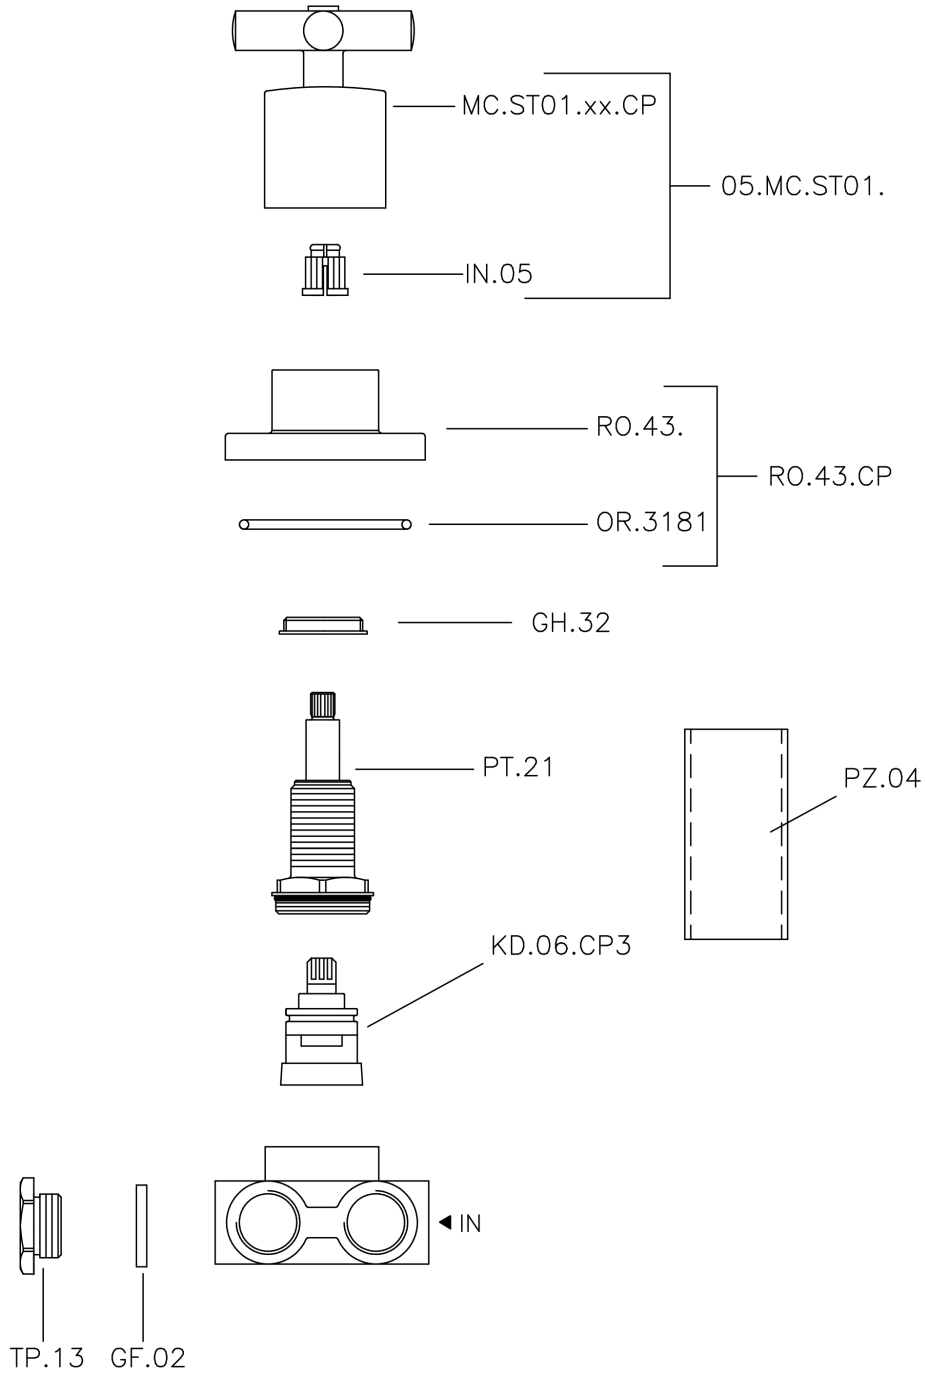

Deviatore incasso 3 uscite SUITE_SU000270

MODELLO **SU000270**

Deviatore incasso 3 uscite, uscite 1/2" F

FINITURE DISPONIBILI

-  **21** 21 Cromo
-  **40** 40 Nero Opaco
-  **2F** 2F Nichel Spazzolato
-  **2W** 2W Oro Spazzolato

CARATTERISTICHE

Installazione

Incasso

Deviatore incasso 3 uscite SUITE_SU000270

SU000270

<http://www.huberitalia.com/deviatore-incasso-3-uscite-suite-su000270>

2025-02-05