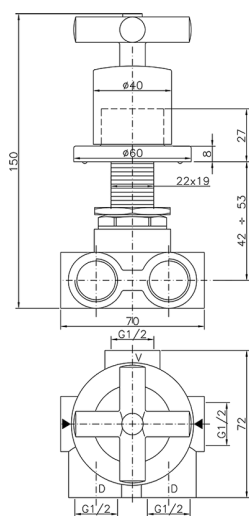

Deviatore incasso 3 uscite SUITE_SU000270

MODELLO **SU000270**

Deviatore incasso 3 uscite, uscite 1/2" F

FINITURE DISPONIBILI

-  **21** 21 Cromo
-  **40** 40 Nero Opaco
-  **2F** 2F Nichel Spazzolato
-  **2W** 2W Oro Spazzolato

CARATTERISTICHE

Installazione

Incasso

Deviatore incasso 3 uscite SUITE_SU000270

SU000270

<http://www.huberitalia.com/deviatore-incasso-3-uscite-suite-su000270>

2025-02-05