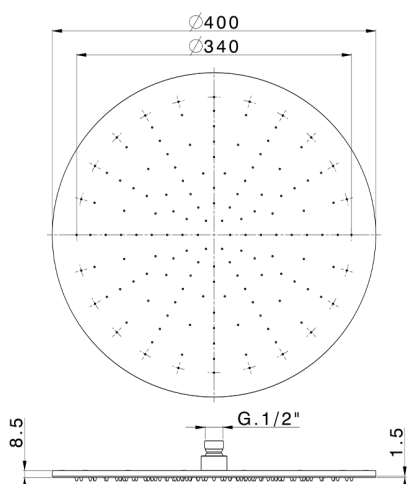

Soffione a braccio ispezionabile Ø 400 mm SHOWER_SS020030

MODELLO **SS020030**

Soffione a braccio ispezionabile Ø 400 mm, funzione pioggia, sp. 9 mm, acciaio inox AISI 304

FINITURE DISPONIBILI

40 40 Nero Opaco

4Q 4Q Bianco Opaco

D1 D1 Inox Spazzolato

D2 D2 Inox Lucido

CARATTERISTICHE

2025-04-03