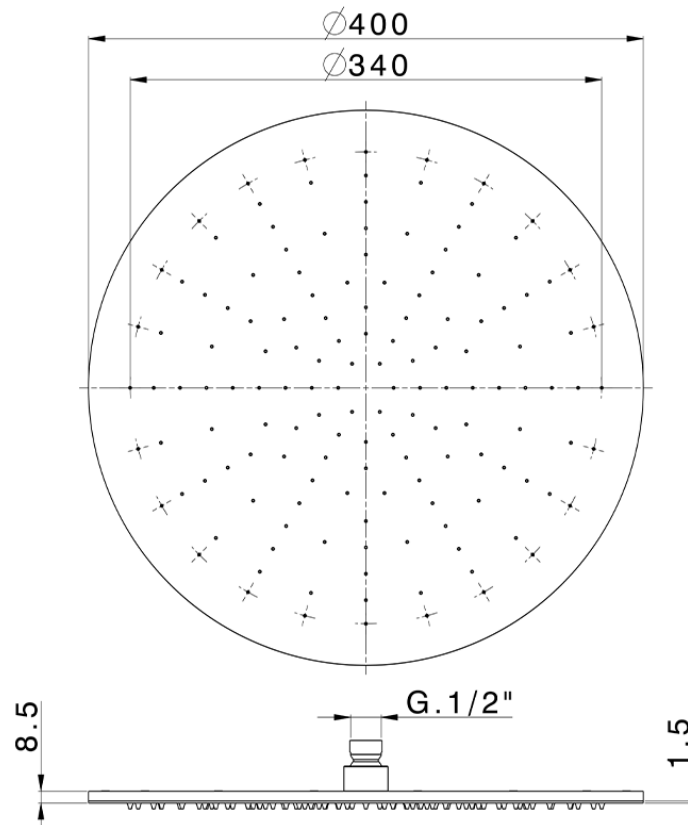

Soffione a braccio ispezionabile Ø 400 mm SHOWER_SS020030

SS020030

<http://www.huberitalia.com/soffione-a-braccio-ispezionabile-o-400-mm-shower-ss020030>

2025-04-04