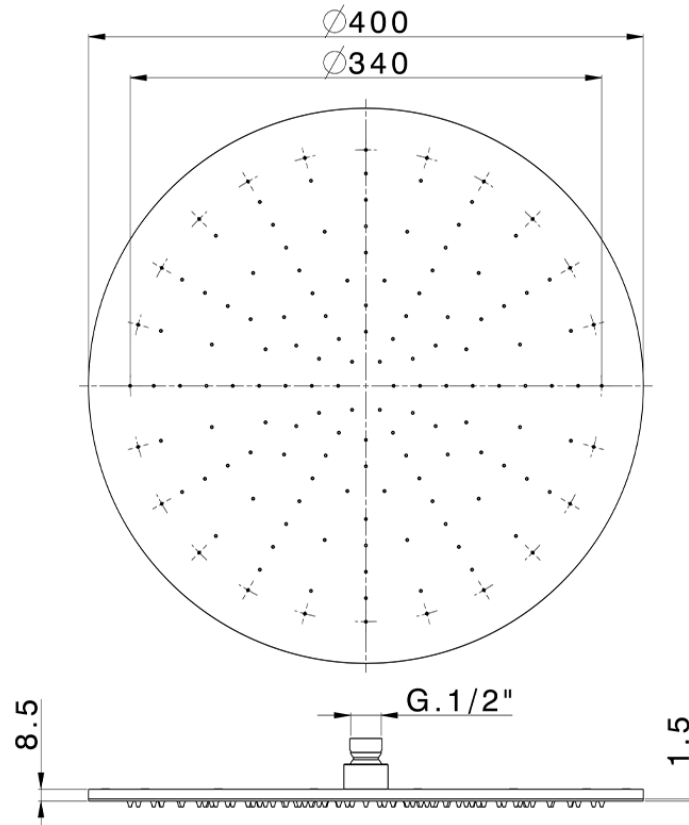

## Soffione a braccio ispezionabile Ø 400 mm SHOWER\_SS020030

SS020030

<http://www.huberitalia.com/soffione-a-braccio-ispezionabile-o-400-mm-shower-ss020030>

2025-04-04