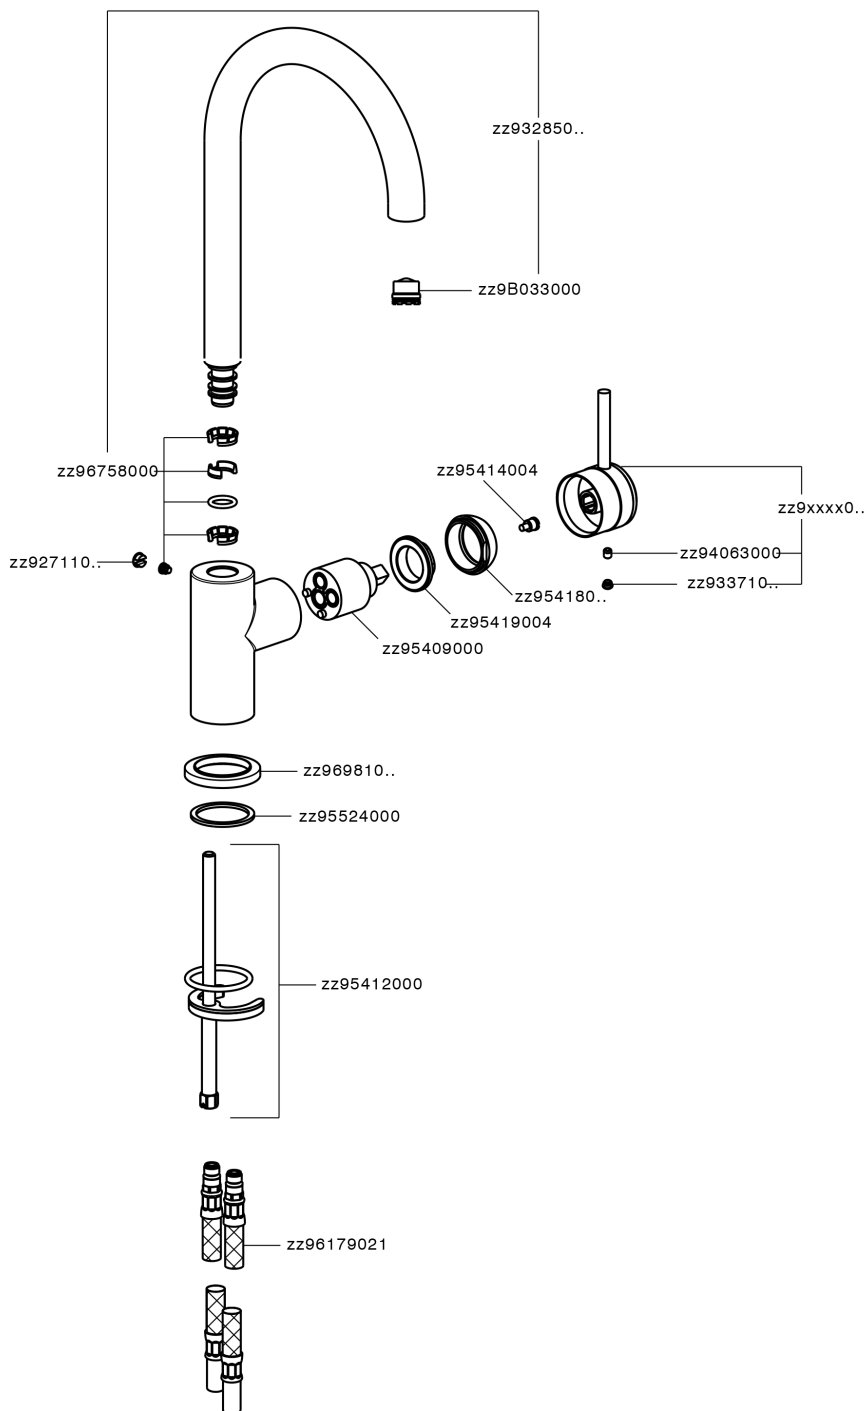

## Miscelatore monocomando lavello EnergySave CHRONOS\_CR000535

CR000535

<http://www.huberitalia.com/miscelatore-monocomando-lavello-energysave-chronos-cr000535>

2025-04-04