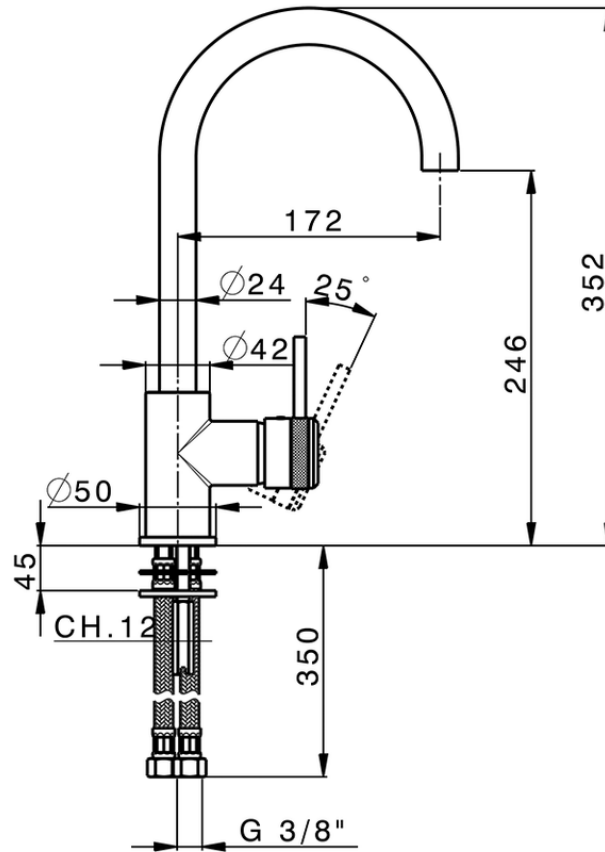

Miscelatore monocomando lavello EnergySave CHRONOS\_CR000535

CR000535

<http://www.huberitalia.com/miscelatore-monocomando-lavello-energysave-chronos-cr000535>

2025-04-04